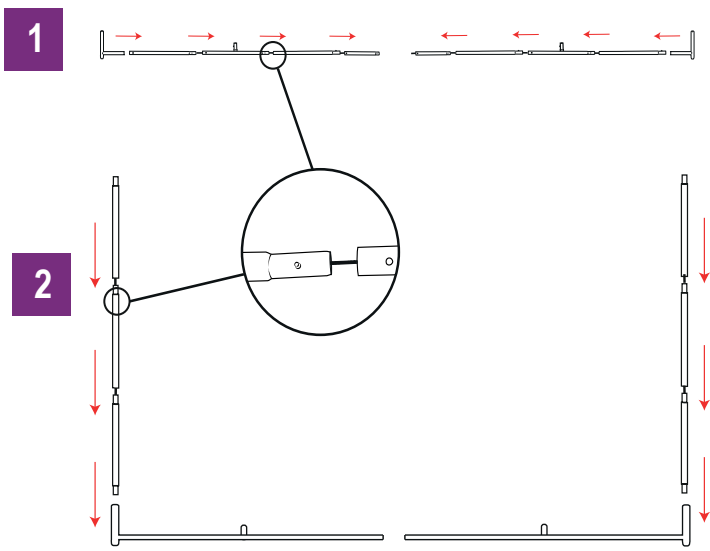

DESCRIPTION

Le formulate est un mur d'images publicitaire de 30 mm de diamètre qui s'adapte à tous vos besoins grâce à sa structure, son système d'installation et sa bousse en textile stretch permettant d'épouser toutes les formes.

Montage de structure 2,4 m et 3 m

- 1** Assemblez les différentes sections à élastique en connectant les embouts ayant le même numéro à l'aide du bouton-poussoir.

Montage du visuel

Enfilez la housse par le haut de la structure, et enfiler des gants pour éviter de salir le visuel

Montage visuels structures 4 m et 5m

1

2

3

4

5

Montage structure 6 m

Montage du visuel