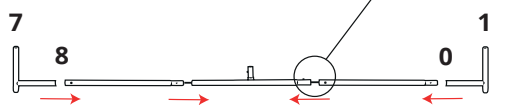

Formats disponibles:

- 240 cm: H238 cm x L235 cm x P40 cm
- 300 cm: H238 cm x L295 cm x P40 cm
- 400 cm: H238 cm x 395 cm x P40 cm
- 500 cm: H238 cm x L595 cm x P40 cm
- 600 cm: H238 cm x L695 cm x P40 cm

Porte écran LN136

Structure

Pied

Tubes à élastique

- Structure tubaire manchonnable en aluminium
- Section de renfort verticale centrale
- Montage simple sans outils avec système de repérage
- Sac en nylon matelassé inclus

Les plus du produit

- Facilité de montage:
- Rapidité d'assemblage
- Structure invisible
- communication recto-verso
- 5 formats disponible

INFORMATIONS STRUCTURE

Référence	Désignation	Dimensions structure	Poids structure	Dimensions colis	Poids colis
FORM-STR-24	Formulate droit 2400 mm	2380 (H) x 2350 (L) x 400 (P) mm	7,4 kg	925 (H) x 275 (L) x 215 (P) mm	9,2 kg
FORM-STR-30	Formulate droit 3000 mm	2380 (H) x 2950 (L) x 400 (P) mm	7,8 kg	925 (H) x 275 (L) x 215 (P) mm	9,9 kg
FORM-STR-40	Formulate droit 4000 mm	2380 (H) x 3950 (L) x 400 (P) mm	12 kg	935 (H) x 290 (L) x 205 (P) mm	12,9 kg
FORM-STR-50	Formulate droit 5000 mm	2380 (H) x 4950 (L) x 400 (P) mm	14,5 kg	1035 (H) x 385 (L) x 220 (P) mm	16,1 kg
FORM-STR-60	Formulate droit 6000 mm	2380 (H) x 5950 (L) x 400 (P) mm	13 kg	940 (H) x 300 (L) x 240 (P) mm	14,9 kg

Montage de structure 2,4 m et 3 m

- 1** Assemblez les différentes sections à élastique en connectant les embouts ayant le même numéro à l'aide du bouton-poussoir.

Montage du visuel

Enfilez la housse par le haut de la structure, et enfiler des gants pour éviter de salir le visuel