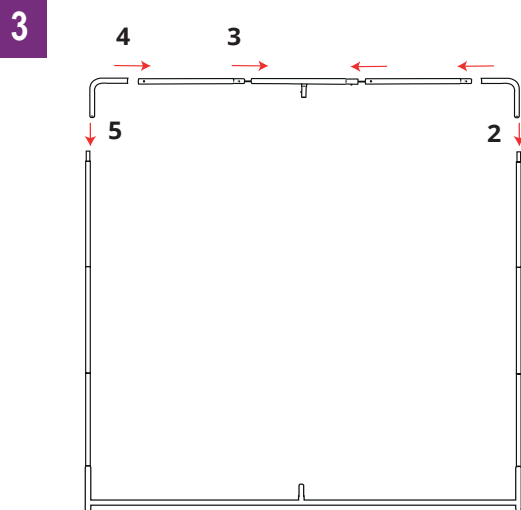

Formats disponibles:

- 240 cm: H238 cm x L235 cm x P40 cm
- 300 cm: H238 cm x L295 cm x P40 cm
- 400 cm: H238 cm x 395 cm x P40 cm
- 500 cm: H238 cm x L595 cm x P40 cm
- 600 cm: H238 cm x L695 cm x P40 cm

Porte écran LN136

Structure

Pied

Tubes à élastique

- Structure tubaire manchonnable en aluminium
- Section de renfort verticale centrale
- Montage simple sans outils avec système de repérage
- Sac en nylon matelassé inclus

Les plus du produit

- Facilité de montage:
- Rapidité d'assemblage
- Structure invisible
- communication recto-verso
- 5 formats disponible

INFORMATIONS STRUCTURE

Référence	Désignation	Dimensions structure	Poids structure	Dimensions colis	Poids colis
FORM-STR-24	Formulate droit 2400 mm	2380 (H) x 2350 (L) x 400 (P) mm	7,4 kg	925 (H) x 275 (L) x 215 (P) mm	9,2 kg
FORM-STR-30	Formulate droit 3000 mm	2380 (H) x 2950 (L) x 400 (P) mm	7,8 kg	925 (H) x 275 (L) x 215 (P) mm	9,9 kg
FORM-STR-40	Formulate droit 4000 mm	2380 (H) x 3950 (L) x 400 (P) mm	12 kg	935 (H) x 290 (L) x 205 (P) mm	12,9 kg
FORM-STR-50	Formulate droit 5000 mm	2380 (H) x 4950 (L) x 400 (P) mm	14,5 kg	1035 (H) x 385 (L) x 220 (P) mm	16,1 kg
FORM-STR-60	Formulate droit 6000 mm	2380 (H) x 5950 (L) x 400 (P) mm	13 kg	940 (H) x 300 (L) x 240 (P) mm	14,9 kg

Montage de structure 2,4 m et 3 m

- 1** Assemblez les différentes sections à élastique en connectant les embouts ayant le même numéro à l'aide du bouton-poussoir.

Montage du visuel

Enfilez la housse par le haut de la structure, et enfiler des gants pour éviter de salir le visuel