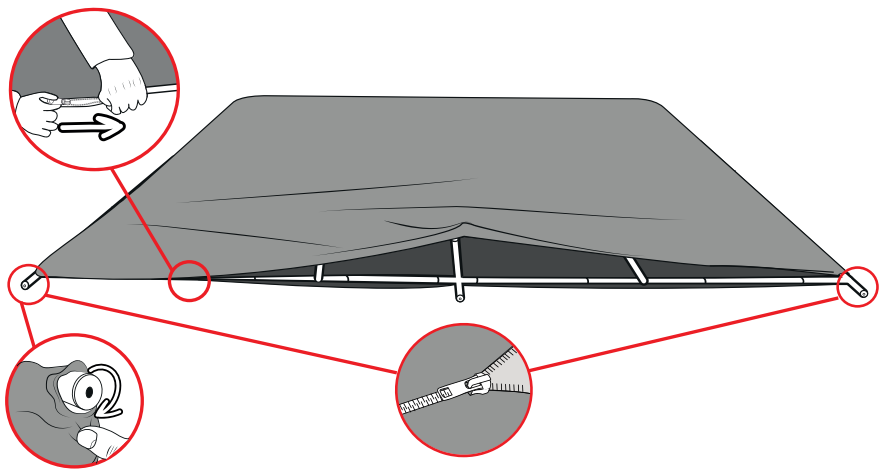

Montage visuels structures 4 m et 5m

1

2

3

4

5