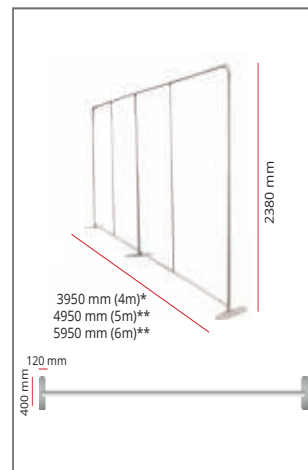

DESCRIPTION

Le formulate est un mur d'images publicitaire de 30 mm de diamètre qui s'adapte à tous vos besoins grâce à sa structure, son système d'installation et sa bousse en textile stretch permettant d'épouser toutes les formes.

Formats disponibles:

- 240 cm: H238 cm x L235 cm x P40 cm
- 300 cm: H238 cm x L295 cm x P40 cm
- 400 cm: H238 cm x 395 cm x P40 cm
- 500 cm: H238 cm x L595 cm x P40 cm
- 600 cm: H238 cm x L695 cm x P40 cm

Porte écran LN136

Structure

Pied

Tubes à élastique

- Structure tubaire manchonnable en aluminium
- Section de renfort verticale centrale
- Montage simple sans outils avec système de repérage
- Sac en nylon matelassé inclus

Les plus du produit

- Facilité de montage:
- Rapidité d'assemblage
- Structure invisible
- communication recto-verso
- 5 formats disponible

INFORMATIONS STRUCTURE

Référence	Désignation	Dimensions structure	Poids structure	Dimensions colis	Poids colis
FORM-STR-24	Formulate droit 2400 mm	2380 (H) x 2350 (L) x 400 (P) mm	7,4 kg	925 (H) x 275 (L) x 215 (P) mm	9,2 kg
FORM-STR-30	Formulate droit 3000 mm	2380 (H) x 2950 (L) x 400 (P) mm	7,8 kg	925 (H) x 275 (L) x 215 (P) mm	9,9 kg
FORM-STR-40	Formulate droit 4000 mm	2380 (H) x 3950 (L) x 400 (P) mm	12 kg	935 (H) x 290 (L) x 205 (P) mm	12,9 kg
FORM-STR-50	Formulate droit 5000 mm	2380 (H) x 4950 (L) x 400 (P) mm	14,5 kg	1035 (H) x 385 (L) x 220 (P) mm	16,1 kg
FORM-STR-60	Formulate droit 6000 mm	2380 (H) x 5950 (L) x 400 (P) mm	13 kg	940 (H) x 300 (L) x 240 (P) mm	14,9 kg