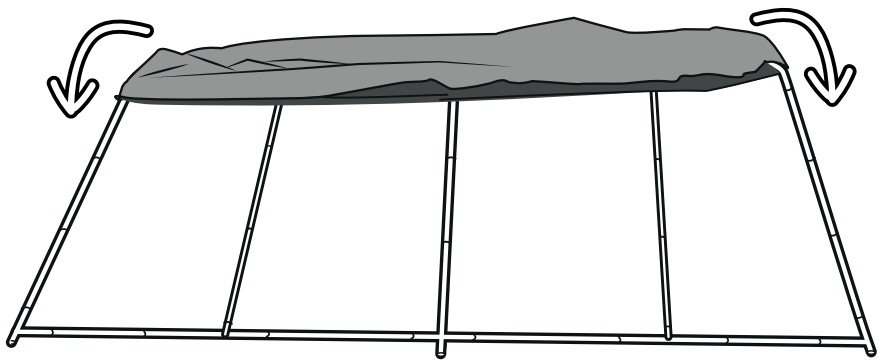

Montage visuels structures 4 m et 5m

1