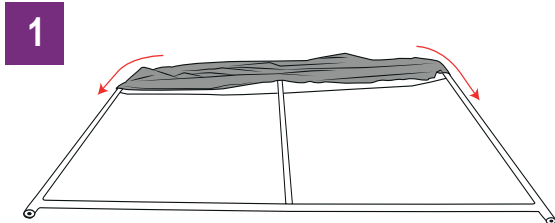

Porte écran LN136

Structure

Pied

Tubes à élastique

- Structure tubaire manchonnable en aluminium
- Section de renfort verticale centrale
- Montage simple sans outils avec système de repérage
- Sac en nylon matelassé inclus

Les plus du produit

- Facilité de montage:
- Rapidité d'assemblage
- Structure invisible
- communication recto-verso
- 5 formats disponible

INFORMATIONS STRUCTURE

Référence	Désignation	Dimensions structure	Poids structure	Dimensions colis	Poids colis
FORM-STR-24	Formulate droit 2400 mm	2380 (H) x 2350 (L) x 400 (P) mm	7,4 kg	925 (H) x 275 (L) x 215 (P) mm	9,2 kg
FORM-STR-30	Formulate droit 3000 mm	2380 (H) x 2950 (L) x 400 (P) mm	7,8 kg	925 (H) x 275 (L) x 215 (P) mm	9,9 kg
FORM-STR-40	Formulate droit 4000 mm	2380 (H) x 3950 (L) x 400 (P) mm	12 kg	935 (H) x 290 (L) x 205 (P) mm	12,9 kg
FORM-STR-50	Formulate droit 5000 mm	2380 (H) x 4950 (L) x 400 (P) mm	14,5 kg	1035 (H) x 385 (L) x 220 (P) mm	16,1 kg
FORM-STR-60	Formulate droit 6000 mm	2380 (H) x 5950 (L) x 400 (P) mm	13 kg	940 (H) x 300 (L) x 240 (P) mm	14,9 kg

Montage de structure 2,4 m et 3 m

- 1** Assemblez les différentes sections à élastique en connectant les embouts ayant le même numéro à l'aide du bouton-poussoir.

Montage du visuel

Enfilez la housse par le haut de la structure, et enfiler des gants pour éviter de salir le visuel