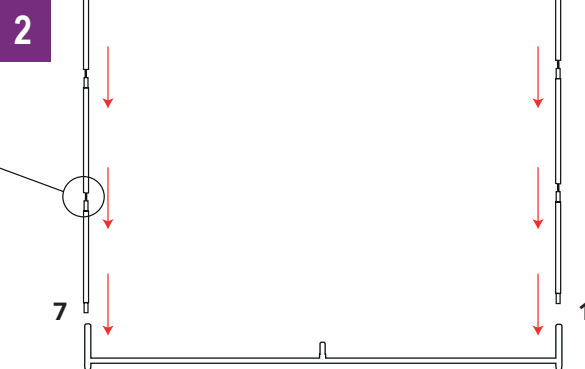

Formats disponibles:

- 240 cm: H238 cm x L235 cm x P40 cm
- 300 cm: H238 cm x L295 cm x P40 cm
- 400 cm: H238 cm x 395 cm x P40 cm
- 500 cm: H238 cm x L595 cm x P40 cm
- 600 cm: H238 cm x L695 cm x P40 cm

Porte écran LN136

Structure

Pied

Tubes à élastique

- Structure tubaire manchonnable en aluminium
- Section de renfort verticale centrale
- Montage simple sans outils avec système de repérage
- Sac en nylon matelassé inclus

Les plus du produit

- Facilité de montage:
- Rapidité d'assemblage
- Structure invisible
- communication recto-verso
- 5 formats disponible

INFORMATIONS STRUCTURE

Référence	Désignation	Dimensions structure	Poids structure	Dimensions colis	Poids colis
FORM-STR-24	Formulate droit 2400 mm	2380 (H) x 2350 (L) x 400 (P) mm	7,4 kg	925 (H) x 275 (L) x 215 (P) mm	9,2 kg
FORM-STR-30	Formulate droit 3000 mm	2380 (H) x 2950 (L) x 400 (P) mm	7,8 kg	925 (H) x 275 (L) x 215 (P) mm	9,9 kg
FORM-STR-40	Formulate droit 4000 mm	2380 (H) x 3950 (L) x 400 (P) mm	12 kg	935 (H) x 290 (L) x 205 (P) mm	12,9 kg
FORM-STR-50	Formulate droit 5000 mm	2380 (H) x 4950 (L) x 400 (P) mm	14,5 kg	1035 (H) x 385 (L) x 220 (P) mm	16,1 kg
FORM-STR-60	Formulate droit 6000 mm	2380 (H) x 5950 (L) x 400 (P) mm	13 kg	940 (H) x 300 (L) x 240 (P) mm	14,9 kg

Montage de structure 2,4 m et 3 m

- 1** Assemblez les différentes sections à élastique en connectant les embouts ayant le même numéro à l'aide du bouton-poussoir.

Montage du visuel

Enfilez la housse par le haut de la structure, et enfiler des gants pour éviter de salir le visuel