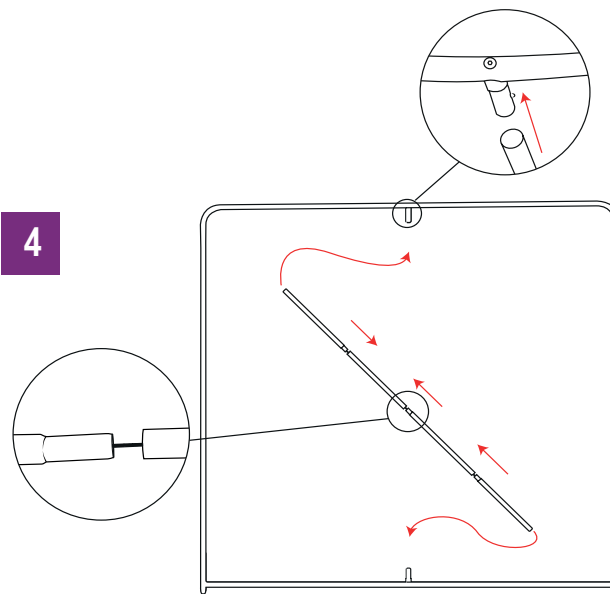

Porte écran LN136

Structure

Pied

Tubes à élastique

- Structure tubaire manchonnable en aluminium
- Section de renfort verticale centrale
- Montage simple sans outils avec système de repérage
- Sac en nylon matelassé inclus

Les plus du produit

- Facilité de montage:
- Rapidité d'assemblage
- Structure invisible
- communication recto-verso
- 5 formats disponible

INFORMATIONS STRUCTURE

Référence	Désignation	Dimensions structure	Poids structure	Dimensions colis	Poids colis
FORM-STR-24	Formulate droit 2400 mm	2380 (H) x 2350 (L) x 400 (P) mm	7,4 kg	925 (H) x 275 (L) x 215 (P) mm	9,2 kg
FORM-STR-30	Formulate droit 3000 mm	2380 (H) x 2950 (L) x 400 (P) mm	7,8 kg	925 (H) x 275 (L) x 215 (P) mm	9,9 kg
FORM-STR-40	Formulate droit 4000 mm	2380 (H) x 3950 (L) x 400 (P) mm	12 kg	935 (H) x 290 (L) x 205 (P) mm	12,9 kg
FORM-STR-50	Formulate droit 5000 mm	2380 (H) x 4950 (L) x 400 (P) mm	14,5 kg	1035 (H) x 385 (L) x 220 (P) mm	16,1 kg
FORM-STR-60	Formulate droit 6000 mm	2380 (H) x 5950 (L) x 400 (P) mm	13 kg	940 (H) x 300 (L) x 240 (P) mm	14,9 kg

Montage de structure 2,4 m et 3 m

- 1** Assemblez les différentes sections à élastique en connectant les embouts ayant le même numéro à l'aide du bouton-poussoir.

Montage du visuel

Enfilez la housse par le haut de la structure, et enfiler des gants pour éviter de salir le visuel

3

4

5

Fermez le visuel à l'aide de la fermeture Éclair.

6

Fixation des pieds de la structure

1

2