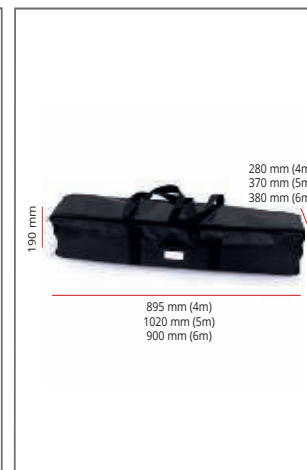

Formats disponibles:

- 240 cm: H238 cm x L235 cm x P40 cm
- 300 cm: H238 cm x L295 cm x P40 cm
- 400 cm: H238 cm x 395 cm x P40 cm
- 500 cm: H238 cm x L595 cm x P40 cm
- 600 cm: H238 cm x L695 cm x P40 cm

Porte écran LN136

Structure

Pied

Tubes à élastique

- Structure tubaire manchonnable en aluminium
- Section de renfort verticale centrale
- Montage simple sans outils avec système de repérage
- Sac en nylon matelassé inclus

Les plus du produit

- Facilité de montage:
- Rapidité d'assemblage
- Structure invisible
- communication recto-verso
- 5 formats disponible

INFORMATIONS STRUCTURE

Référence	Désignation	Dimensions structure	Poids structure	Dimensions colis	Poids colis
FORM-STR-24	Formulate droit 2400 mm	2380 (H) x 2350 (L) x 400 (P) mm	7,4 kg	925 (H) x 275 (L) x 215 (P) mm	9,2 kg
FORM-STR-30	Formulate droit 3000 mm	2380 (H) x 2950 (L) x 400 (P) mm	7,8 kg	925 (H) x 275 (L) x 215 (P) mm	9,9 kg
FORM-STR-40	Formulate droit 4000 mm	2380 (H) x 3950 (L) x 400 (P) mm	12 kg	935 (H) x 290 (L) x 205 (P) mm	12,9 kg
FORM-STR-50	Formulate droit 5000 mm	2380 (H) x 4950 (L) x 400 (P) mm	14,5 kg	1035 (H) x 385 (L) x 220 (P) mm	16,1 kg
FORM-STR-60	Formulate droit 6000 mm	2380 (H) x 5950 (L) x 400 (P) mm	13 kg	940 (H) x 300 (L) x 240 (P) mm	14,9 kg