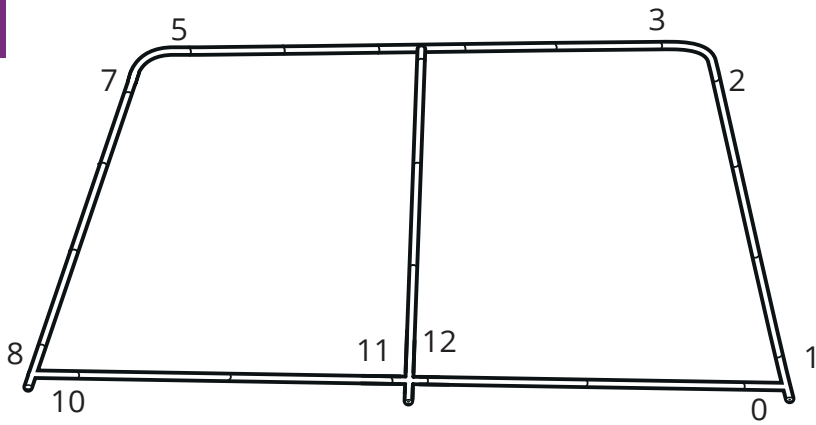

DESCRIPTION

Le formulate est un mur d'images publicitaire de 30 mm de diamètre qui s'adapte à tous vos besoins grâce à sa structure, son système d'installation et sa bousse en textile stretch permettant d'épouser toutes les formes.

Formats disponibles:

- 240 cm: H238 cm x L235 cm x P40 cm
- 300 cm: H238 cm x L295 cm x P40 cm
- 400 cm: H238 cm x 395 cm x P40 cm
- 500 cm: H238 cm x L595 cm x P40 cm
- 600 cm: H238 cm x L695 cm x P40 cm

Les plus du produit

- Facilité de montage:
- Rapidité d'assemblage
- Structure invisible
- communication recto-verso
- 5 formats disponible

INFORMATIONS STRUCTURE

Référence	Désignation	Dimensions structure	Poids structure	Dimensions colis	Poids colis
FORM-STR-24	Formulate droit 2400 mm	2380 (H) x 2350 (L) x 400 (P) mm	7,4 kg	925 (H) x 275 (L) x 215 (P) mm	9,2 kg
FORM-STR-30	Formulate droit 3000 mm	2380 (H) x 2950 (L) x 400 (P) mm	7,8 kg	925 (H) x 275 (L) x 215 (P) mm	9,9 kg
FORM-STR-40	Formulate droit 4000 mm	2380 (H) x 3950 (L) x 400 (P) mm	12 kg	935 (H) x 290 (L) x 205 (P) mm	12,9 kg
FORM-STR-50	Formulate droit 5000 mm	2380 (H) x 4950 (L) x 400 (P) mm	14,5 kg	1035 (H) x 385 (L) x 220 (P) mm	16,1 kg
FORM-STR-60	Formulate droit 6000 mm	2380 (H) x 5950 (L) x 400 (P) mm	13 kg	940 (H) x 300 (L) x 240 (P) mm	14,9 kg

3

4

5

1

2

Montage structure 5 m

1

2