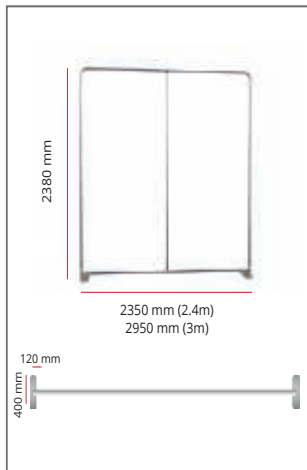

DESCRIPTION

Le formulate est un mur d'images publicitaire de 30 mm de diamètre qui s'adapte à tous vos besoins grâce à sa structure, son système d'installation et sa bousse en textile stretch permettant d'épouser toutes les formes.

Formats disponibles:

- 240 cm: H238 cm x L235 cm x P40 cm
- 300 cm: H238 cm x L295 cm x P40 cm
- 400 cm: H238 cm x 395 cm x P40 cm
- 500 cm: H238 cm x L595 cm x P40 cm
- 600 cm: H238 cm x L695 cm x P40 cm

Porte écran LN136

Structure

Pied

Tubes à élastique

- Structure tubaire manchonnable en aluminium
- Section de renfort verticale centrale
- Montage simple sans outils avec système de repérage
- Sac en nylon matelassé inclus

Les plus du produit

- Facilité de montage:
- Rapidité d'assemblage
- Structure invisible
- communication recto-verso
- 5 formats disponible

INFORMATIONS STRUCTURE

Référence	Désignation	Dimensions structure	Poids structure	Dimensions colis	Poids colis
FORM-STR-24	Formulate droit 2400 mm	2380 (H) x 2350 (L) x 400 (P) mm	7,4 kg	925 (H) x 275 (L) x 215 (P) mm	9,2 kg
FORM-STR-30	Formulate droit 3000 mm	2380 (H) x 2950 (L) x 400 (P) mm	7,8 kg	925 (H) x 275 (L) x 215 (P) mm	9,9 kg
FORM-STR-40	Formulate droit 4000 mm	2380 (H) x 3950 (L) x 400 (P) mm	12 kg	935 (H) x 290 (L) x 205 (P) mm	12,9 kg
FORM-STR-50	Formulate droit 5000 mm	2380 (H) x 4950 (L) x 400 (P) mm	14,5 kg	1035 (H) x 385 (L) x 220 (P) mm	16,1 kg
FORM-STR-60	Formulate droit 6000 mm	2380 (H) x 5950 (L) x 400 (P) mm	13 kg	940 (H) x 300 (L) x 240 (P) mm	14,9 kg