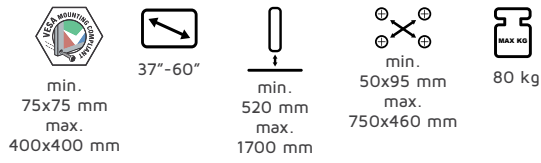

DESCRIPTION

Informations:

- Hauteur ajustable
- Gamme universelle de fixations et adaptateurs VESA inclus
- Base stable lourde avec montage en option directement au sol
- Gestion complète des cables interne
- Finition de luxe tubulaire à mat chromé

Caractéristiques

- Vesa: min 75 x 75 mm et max 600 x 400 mm
- Fonction: sans roulettes
- Charge supportée: 80 Kg
- Taille écran compatible: 37 - 60 pouces
- Dimensions: H 1800 x L 730 x D 140 mm
- Poids: 24,4 kg
- Nombre d'écran: 1

SPECIFICATION DU PRODUIT
 PRODUCT SPECIFICATION

- Universal VESA interface suitable for all screen types
- Adjustable tilt angle from -6° to 9°
- Fully height adjustable
- Full internal cable management
- Professional industrial casters with brake mechanism
- Tubular chrome pole luxury finish