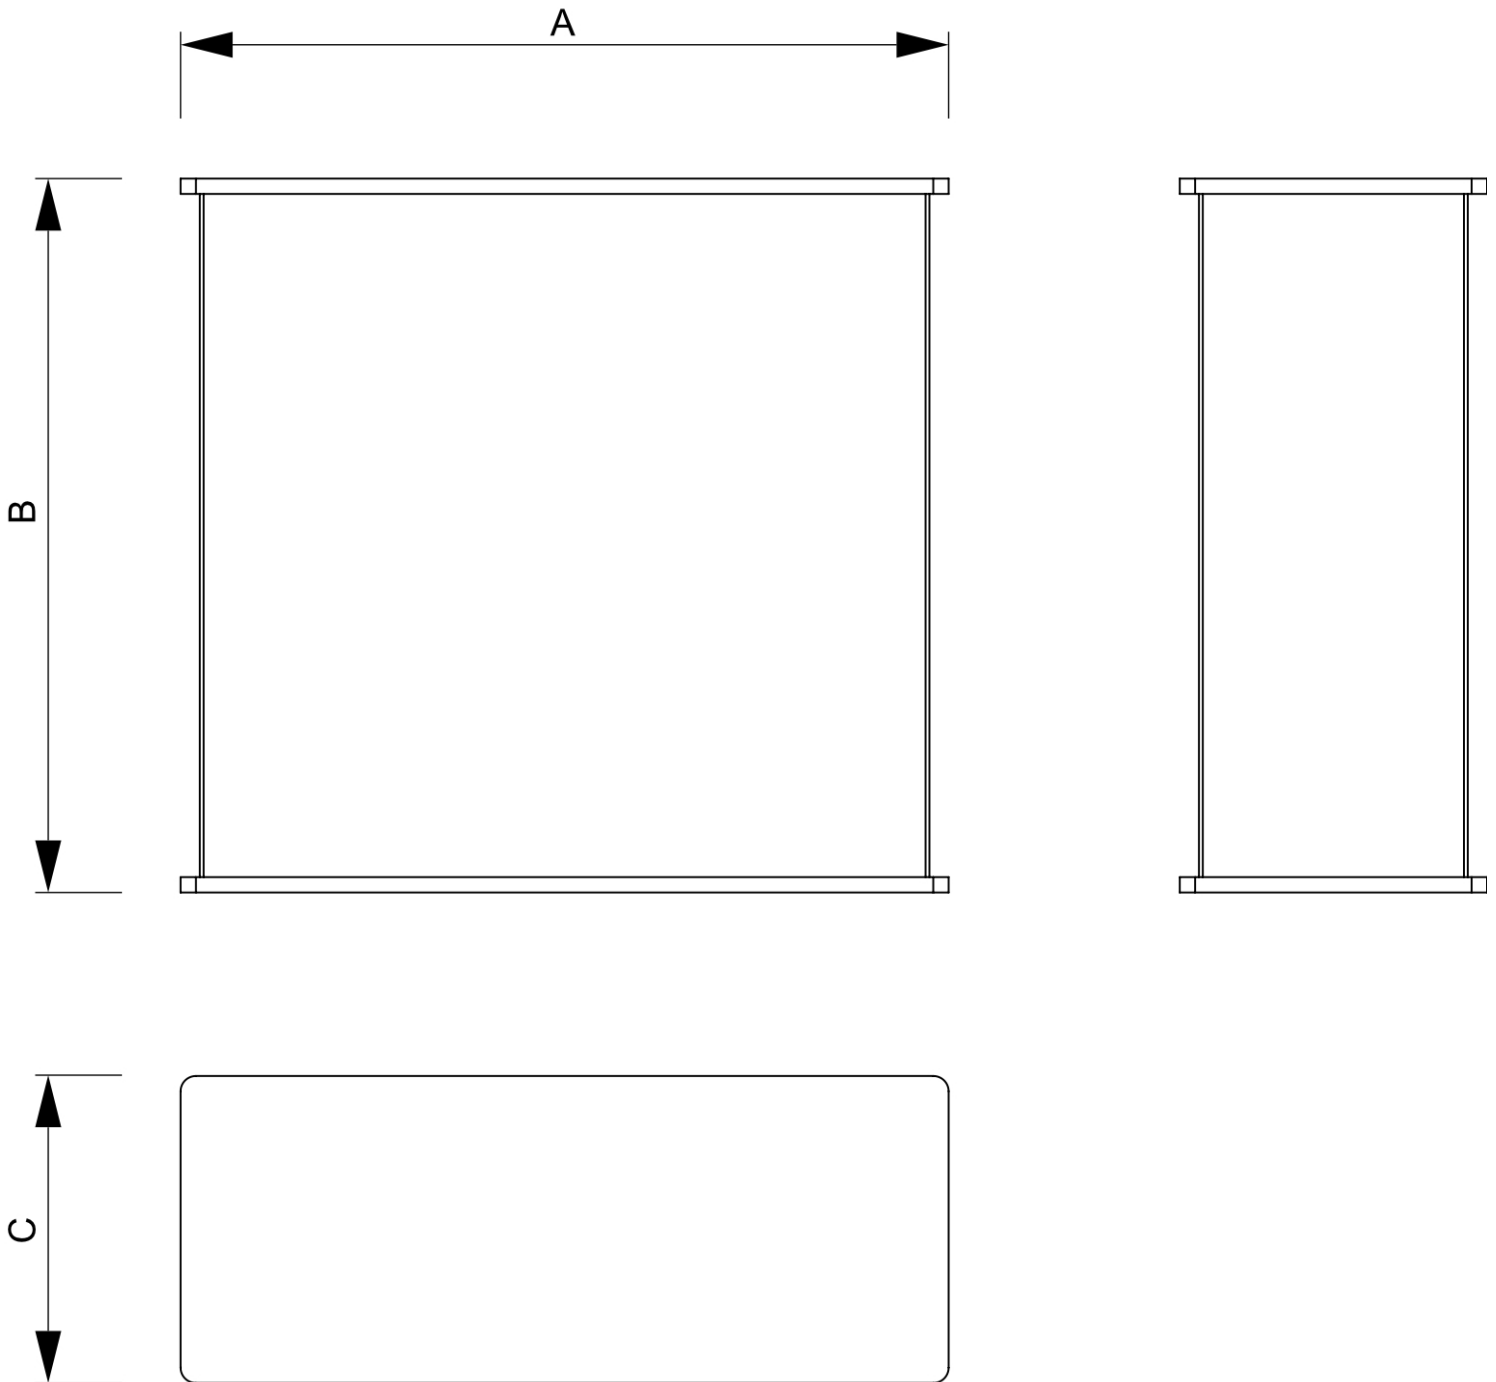

FICHE PRODUIT

Comptoir Professional Carré

CPSTTB

- Espace carré pratique pour la présentation et le stockage
- Comptoir portable avec sacs de transport
- Extrêmement stable
- Maintenant disponible avec visuel

FICHE PRODUIT

Comptoir Professional Carré

CPSTTB

FICHE PRODUIT

Comptoir Professional Carré

CPSTTB

INFORMATIONS DE BASE

SKU	Sizes (mm) (A x B x C)	Veillez sélectionner	Taille visible (mm) (VXxVY)	Espacement des trous (mm) (XxY)
CPSTTB	1000 x 940 x 400	1930 x 900 mm	1930 x 900 mm	-

Orientation	Weight (kg)
Portrait	9,84

PARAMÈTRES ÉLECTRIQUES

Éclairage	Couleur de l'éclairage (K)	Luminosité (cd)	Intensité lumineuse (lx)	Wattage (W)
Non	-	-	-	-

INFORMATIONS SUR L'EMBALLAGE

Unité d'emballage 1 (mm)	Unité d'emballage 2 (mm)	Unité d'emballage 3 (mm)
1075 x 620 x 150	-	-