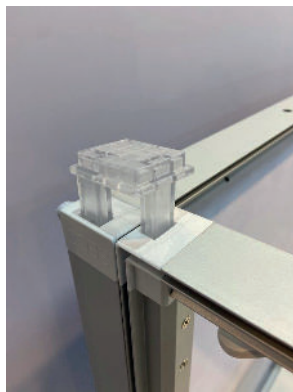

Q FRAME

PLV EXPO

DIMENSION(S)

- L 50 x H 200 / 225 / 250 cm
- L 85 x H 200 / 225 / 250 cm
- L 100 x H 200 / 225 / 250 cm

Norme de résistance au feu

Sac de transport

STRUCTURE

Aluminium,
Connexion possible entre les cadres
Montage du visuel par jonc

IMPRESSION

Toile Polyester recyclé
210 gr/m

UTILISATION

Intérieur

DELAIS

6 à 8 jours ouvrés (fabrication standard)
fabrication express possible