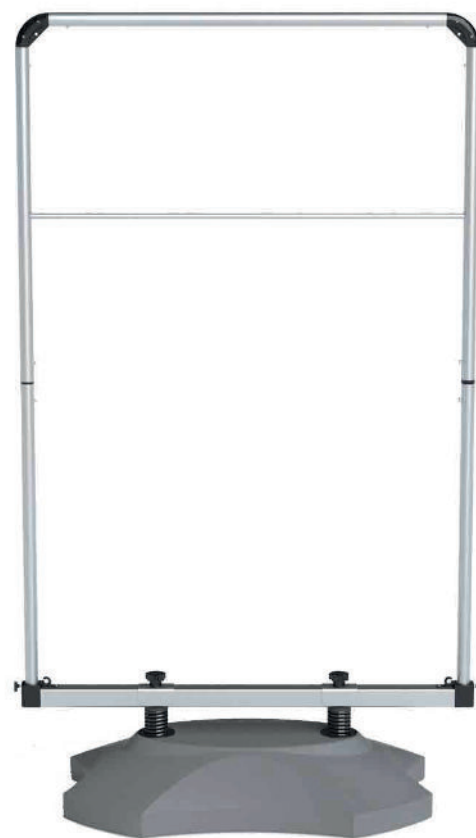

# WALL TUBE EXTERIEUR

PLV  
EXPO

## DIMENSION(S)

- L 100 x H 180 cm
- L 240 x H 230 cm

## STRUCTURE

Aluminium,  
Base à eau en PP.