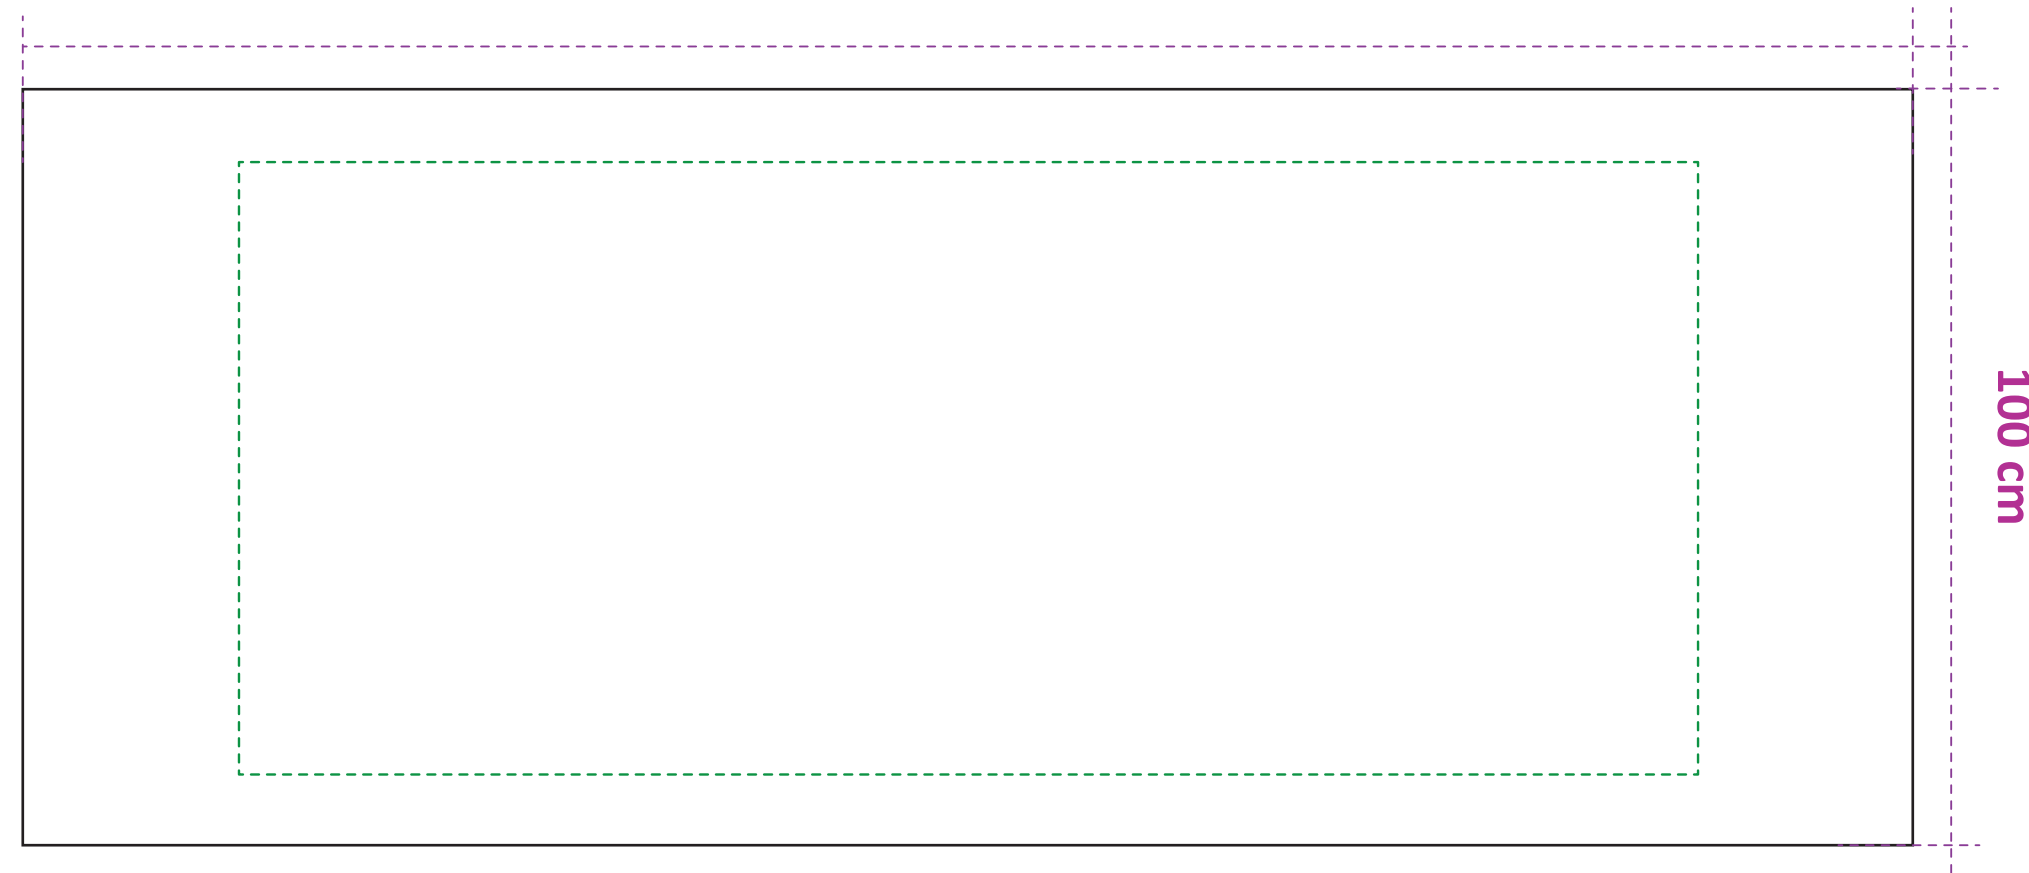

GABARIT ENSEIGNE SUSPENDUE CARRÉE BORD ARRONDI - FORMAT (A)

— Format d'impression (printing format)

--- Zone utile (safety zone) / Ne pas dépasser (Do not cross)

FACE INTÉRIEUR X4

250 cm

FACE EXTÉRIEUR X4

250 cm

GABARIT ENSEIGNE SUSPENDUE CARRÉE BORD ARRONDI - FORMAT (B)

— Format d'impression (printing format)

--- Zone utile (safety zone) / Ne pas dépasser (Do not cross)

FACE INTÉRIEUR X4

350 cm

FACE EXTÉRIEUR X4

350 cm

GABARIT ENSEIGNE SUSPENDUE CARRÉE BORD ARRONDI - FORMAT (C)

— Format d'impression (printing format)

--- Zone utile (safety zone) / Ne pas dépasser (Do not cross)

FACE INTÉRIEUR X4

500 cm

120 cm

FACE EXTÉRIEUR X4

500 cm

120 cm