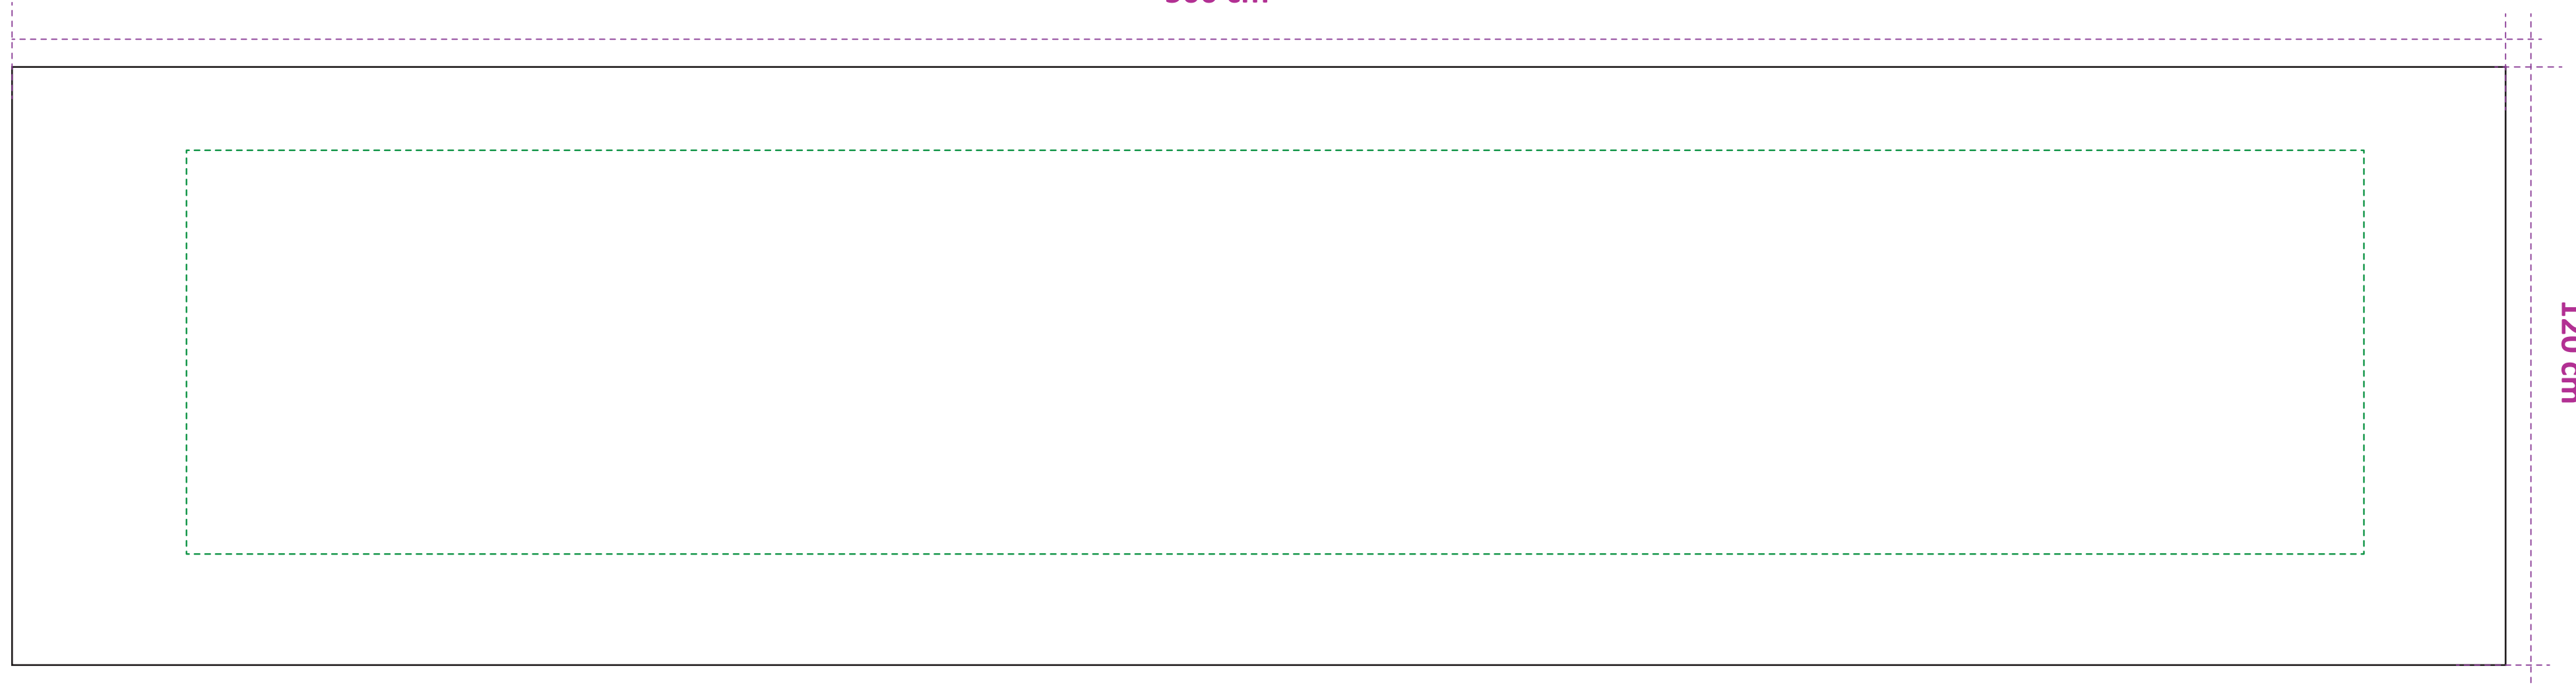

GABARIT ENSEIGNE SUSPENDUE CARRÉE BORD ARRONDI - FORMAT (A)

— Format d'impression (printing format)

--- Zone utile (safety zone) / Ne pas dépasser (Do not cross)

FACE INTÉRIEUR X4

250 cm

FACE EXTÉRIEUR X4

250 cm

GABARIT ENSEIGNE SUSPENDUE CARRÉE BORD ARRONDI - FORMAT (B)

— Format d'impression (printing format)

--- Zone utile (safety zone) / Ne pas dépasser (Do not cross)

FACE INTÉRIEUR X4

350 cm

FACE EXTÉRIEUR X4

350 cm

GABARIT ENSEIGNE SUSPENDUE CARRÉE BORD ARRONDI - FORMAT (C)

— Format d'impression (printing format)

--- Zone utile (safety zone) / Ne pas dépasser (Do not cross)

FACE INTÉRIEUR X4

500 cm

120 cm

FACE EXTÉRIEUR X4

500 cm

120 cm