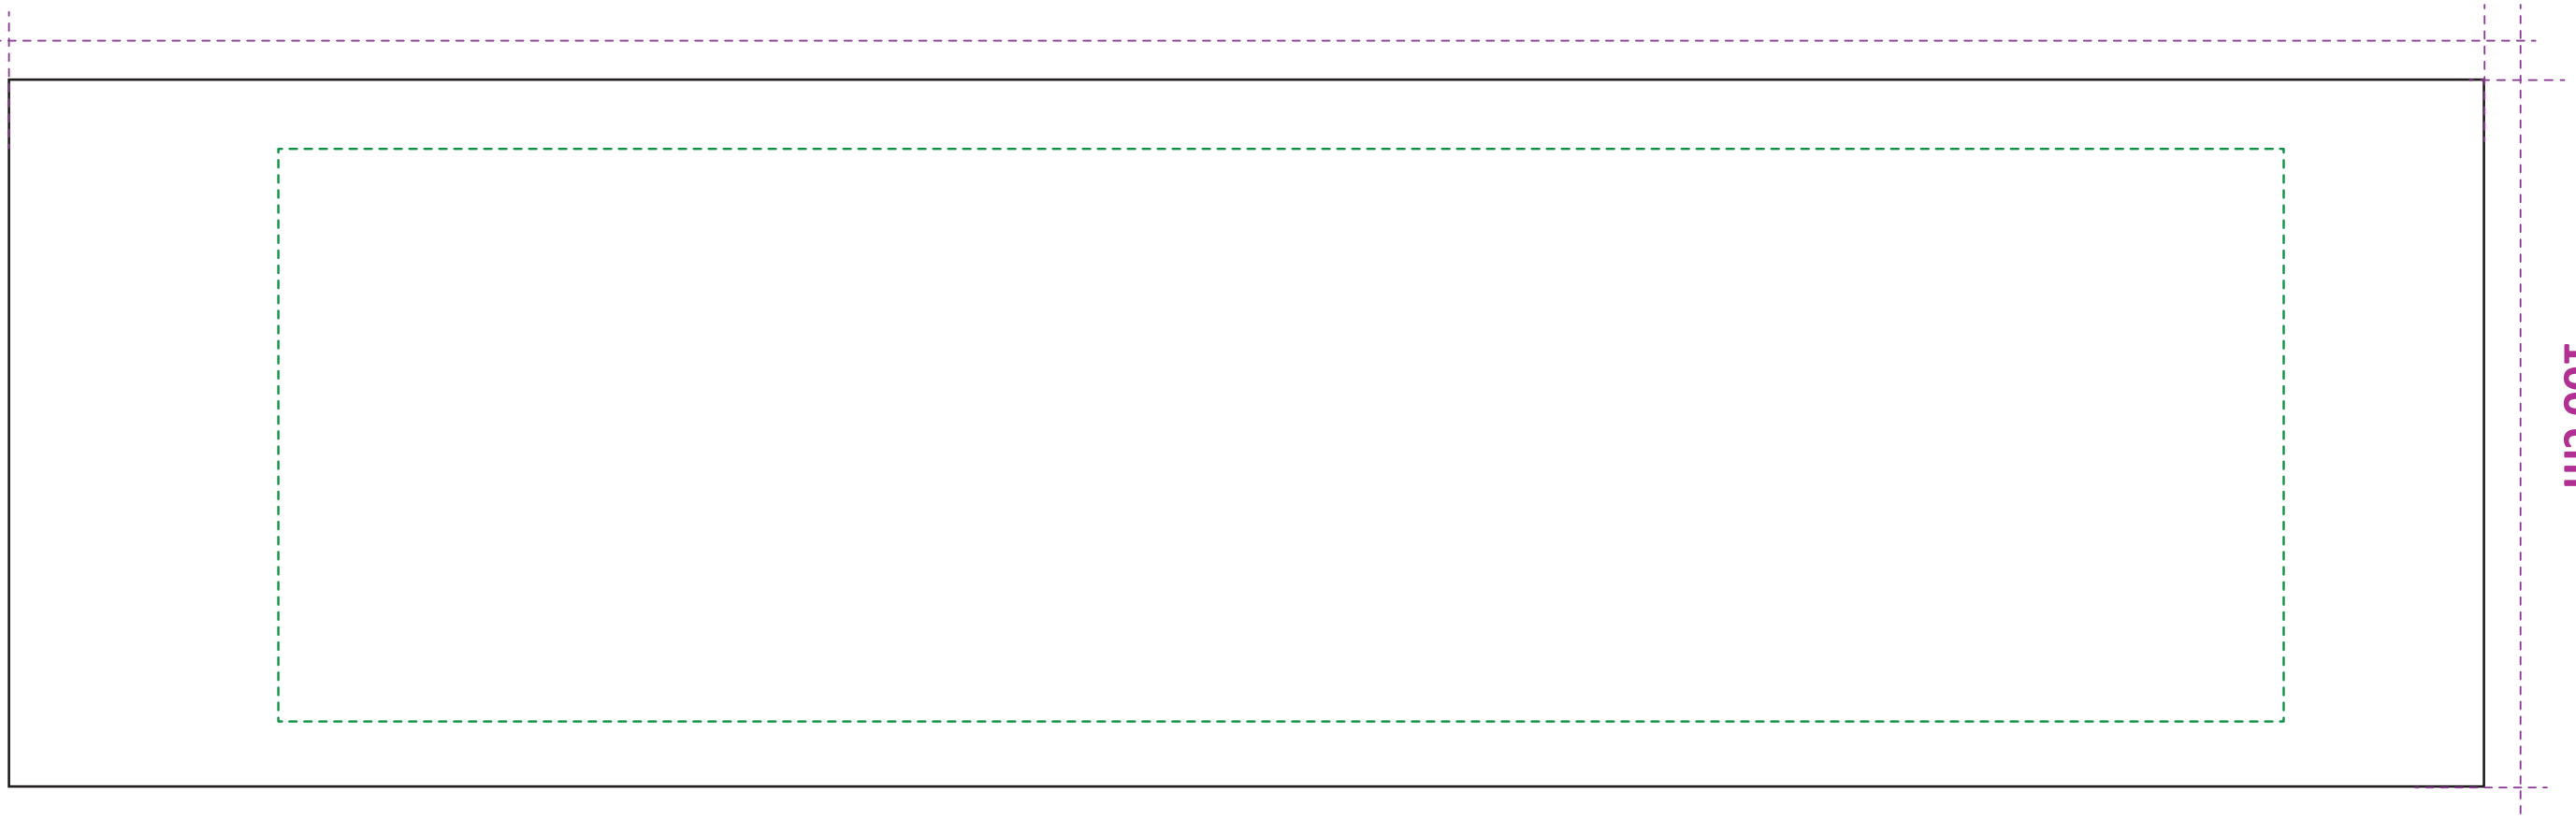

GABARIT ENSEIGNE SUSPENDUE CARRÉE BORD ARRONDI - FORMAT (A)

— Format d'impression (printing format)

--- Zone utile (safety zone) / Ne pas dépasser (Do not cross)

FACE INTÉRIEUR X4

250 cm

FACE EXTÉRIEUR X4

250 cm

GABARIT ENSEIGNE SUSPENDUE CARRÉE BORD ARRONDI - FORMAT (B)

— Format d'impression (printing format)

--- Zone utile (safety zone) / Ne pas dépasser (Do not cross)

FACE INTÉRIEUR X4

350 cm

FACE EXTÉRIEUR X4

350 cm

GABARIT ENSEIGNE SUSPENDUE CARRÉE BORD ARRONDI - FORMAT (C)

— Format d'impression (printing format)

--- Zone utile (safety zone) / Ne pas dépasser (Do not cross)

FACE INTÉRIEUR X4

500 cm

120 cm

FACE EXTÉRIEUR X4

500 cm

120 cm