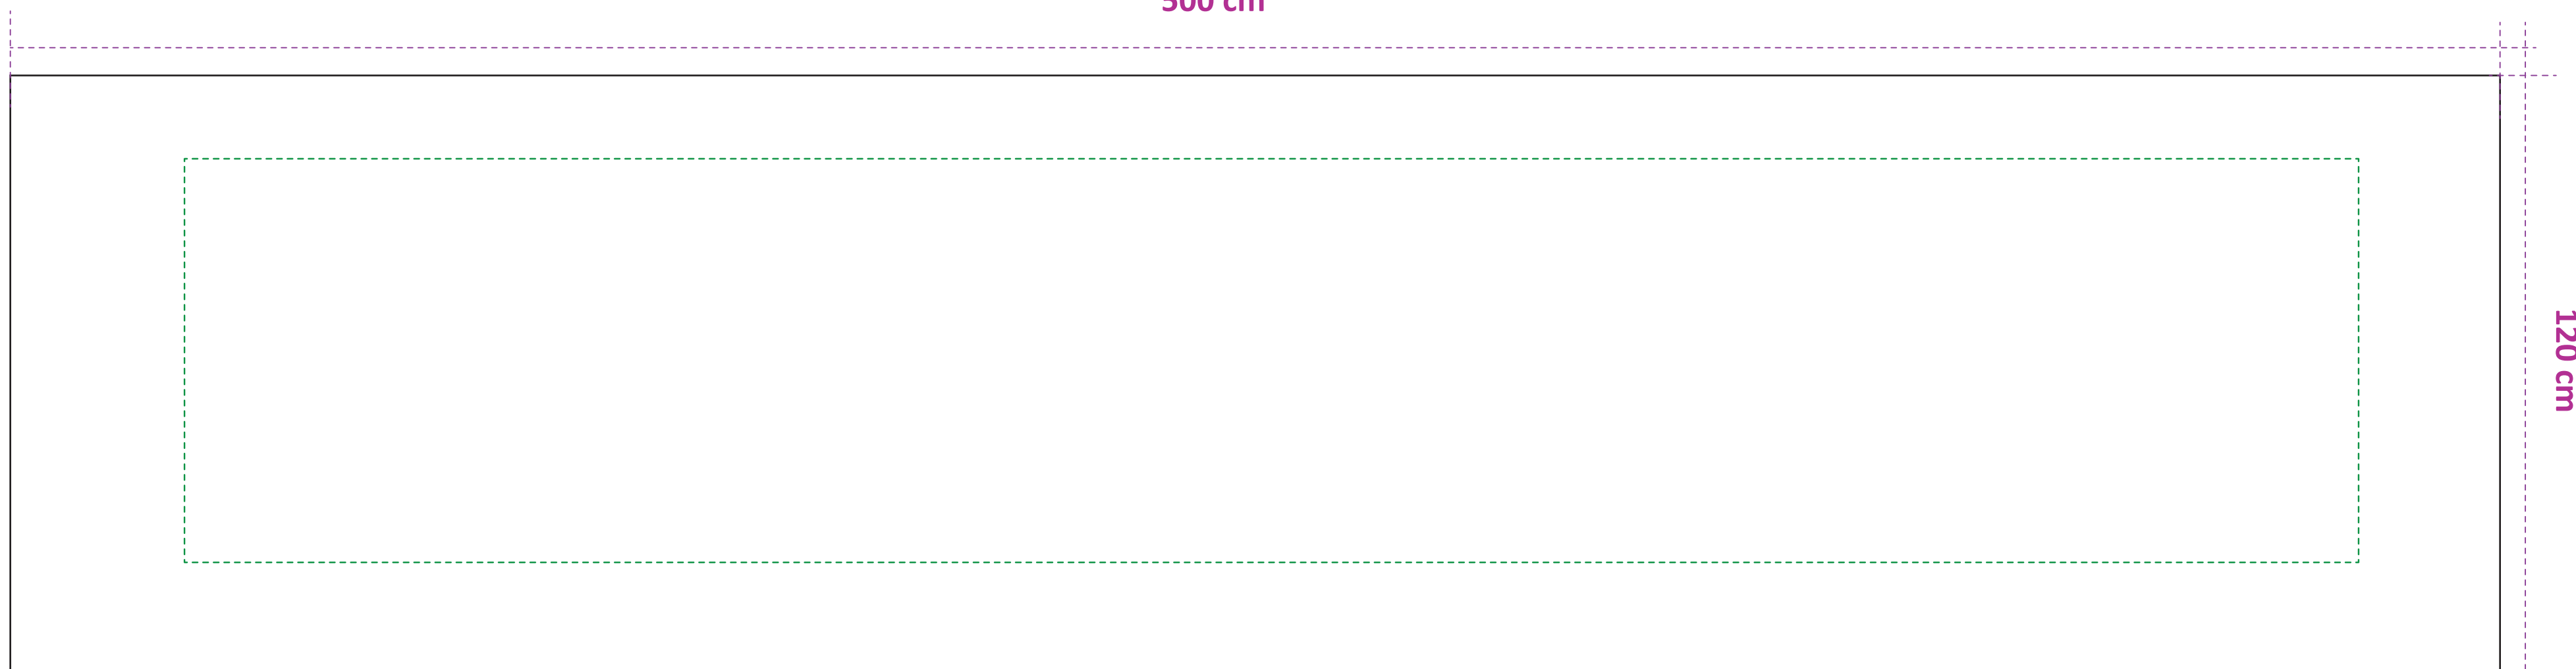

GABARIT ENSEIGNE SUSPENDUE CARRÉE BORD ARRONDI - FORMAT (A)

— Format d'impression (printing format)

--- Zone utile (safety zone) / Ne pas dépasser (Do not cross)

FACE INTÉRIEUR X4

250 cm

FACE EXTÉRIEUR X4

250 cm

GABARIT ENSEIGNE SUSPENDUE CARRÉE BORD ARRONDI - FORMAT (B)

— Format d'impression (printing format)

--- Zone utile (safety zone) / Ne pas dépasser (Do not cross)

FACE INTÉRIEUR X4

350 cm

FACE EXTÉRIEUR X4

350 cm

GABARIT ENSEIGNE SUSPENDUE CARRÉE BORD ARRONDI - FORMAT (C)

— Format d'impression (printing format)

--- Zone utile (safety zone) / Ne pas dépasser (Do not cross)

FACE INTÉRIEUR X4

500 cm

120 cm

FACE EXTÉRIEUR X4

500 cm

120 cm