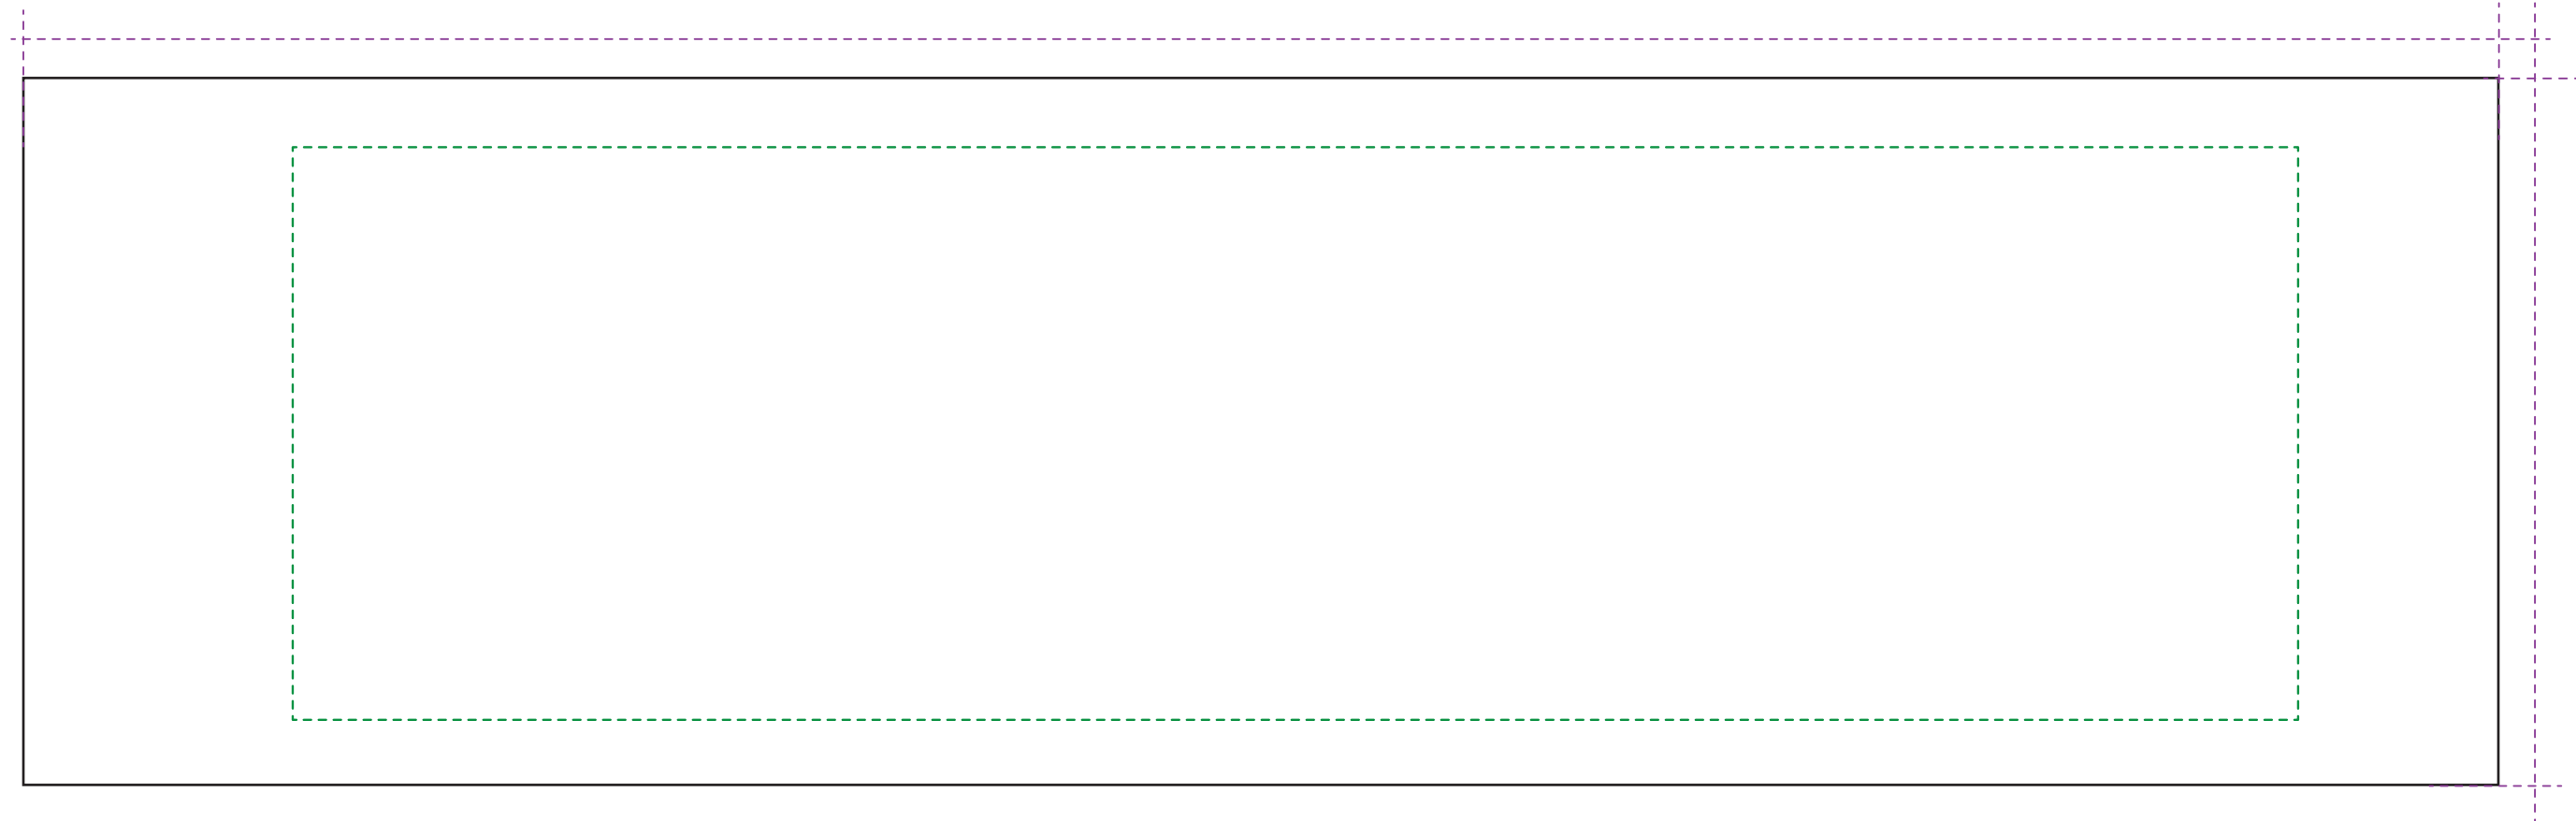

GABARIT ENSEIGNE SUSPENDUE CARRÉE BORD ARRONDI - FORMAT (A)

— Format d'impression (printing format)

--- Zone utile (safety zone) / Ne pas dépasser (Do not cross)

FACE INTÉRIEUR X4

250 cm

FACE EXTÉRIEUR X4

250 cm

GABARIT ENSEIGNE SUSPENDUE CARRÉE BORD ARRONDI - FORMAT (B)

— Format d'impression (printing format)

--- Zone utile (safety zone) / Ne pas dépasser (Do not cross)

FACE INTÉRIEUR X4

350 cm

FACE EXTÉRIEUR X4

350 cm

GABARIT ENSEIGNE SUSPENDUE CARRÉE BORD ARRONDI - FORMAT (C)

— Format d'impression (printing format)

--- Zone utile (safety zone) / Ne pas dépasser (Do not cross)

FACE INTÉRIEUR X4

500 cm

120 cm

FACE EXTÉRIEUR X4

500 cm

120 cm