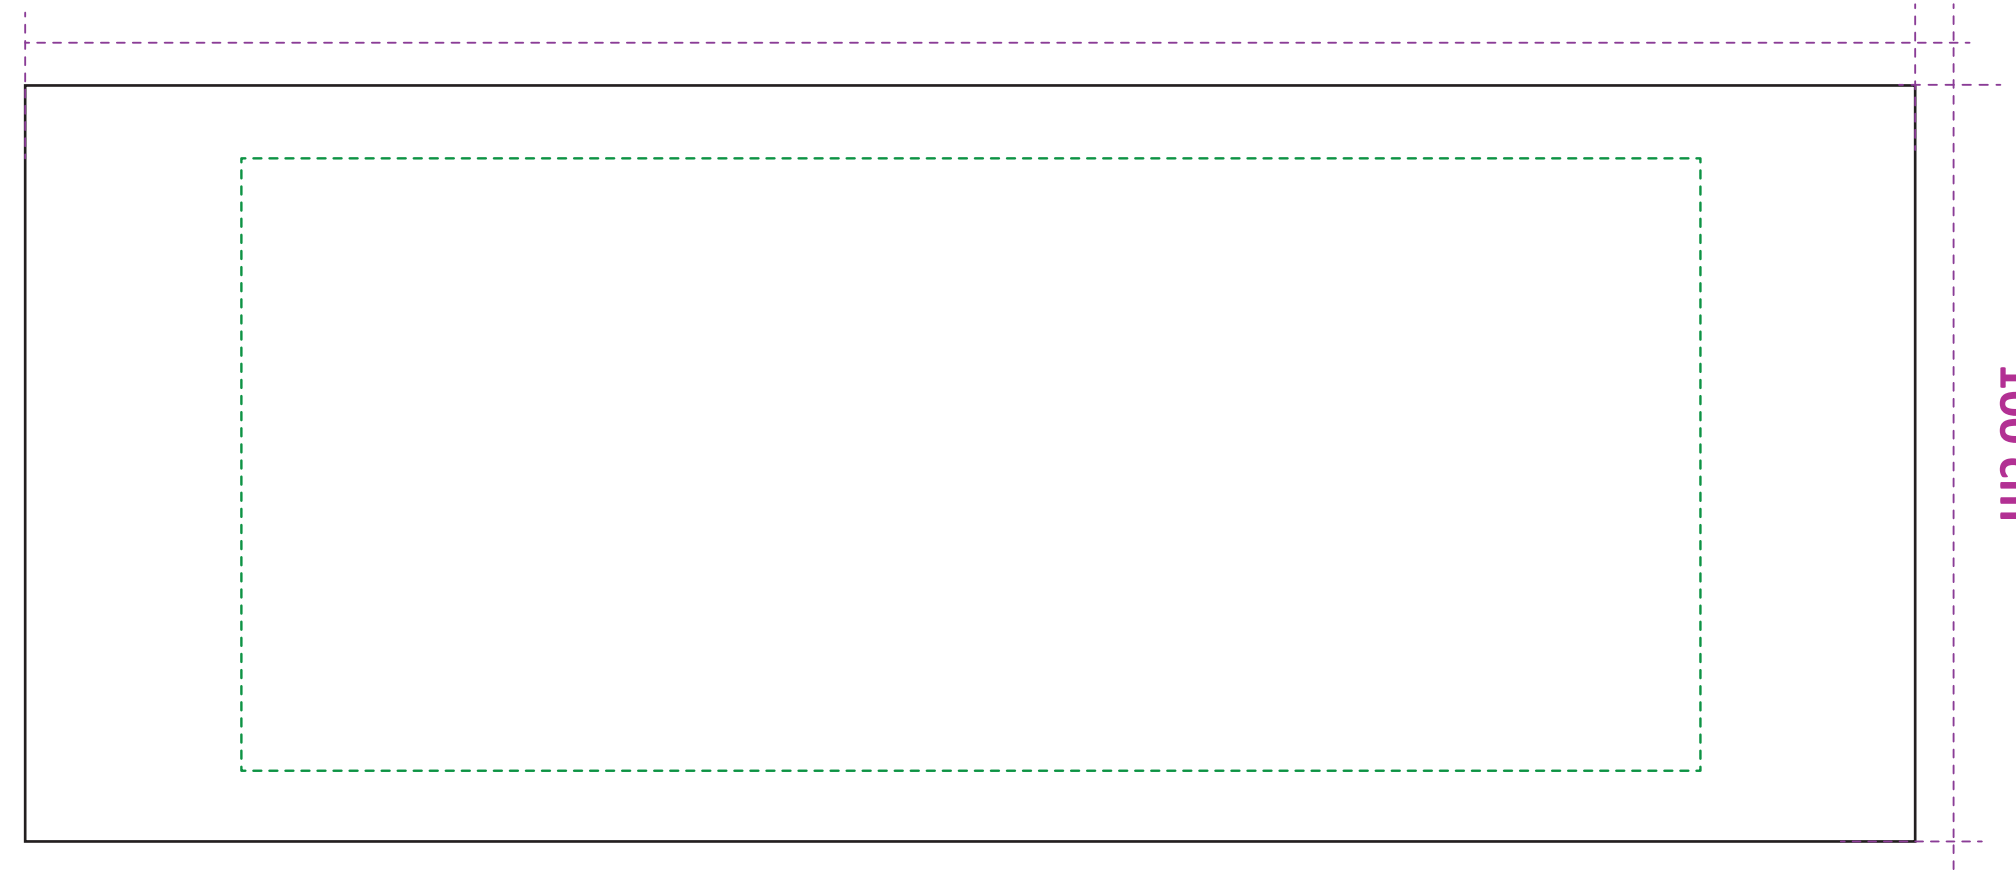

GABARIT ENSEIGNE SUSPENDUE CARRÉE BORD ARRONDI - FORMAT (A)

— Format d'impression (printing format)

--- Zone utile (safety zone) / Ne pas dépasser (Do not cross)

FACE INTÉRIEUR X4

250 cm

FACE EXTÉRIEUR X4

250 cm

GABARIT ENSEIGNE SUSPENDUE CARRÉE BORD ARRONDI - FORMAT (B)

— Format d'impression (printing format)

--- Zone utile (safety zone) / Ne pas dépasser (Do not cross)

FACE INTÉRIEUR X4

350 cm

FACE EXTÉRIEUR X4

350 cm

GABARIT ENSEIGNE SUSPENDUE CARRÉE BORD ARRONDI - FORMAT (C)

— Format d'impression (printing format)

--- Zone utile (safety zone) / Ne pas dépasser (Do not cross)

FACE INTÉRIEUR X4

500 cm

120 cm

FACE EXTÉRIEUR X4

500 cm

120 cm