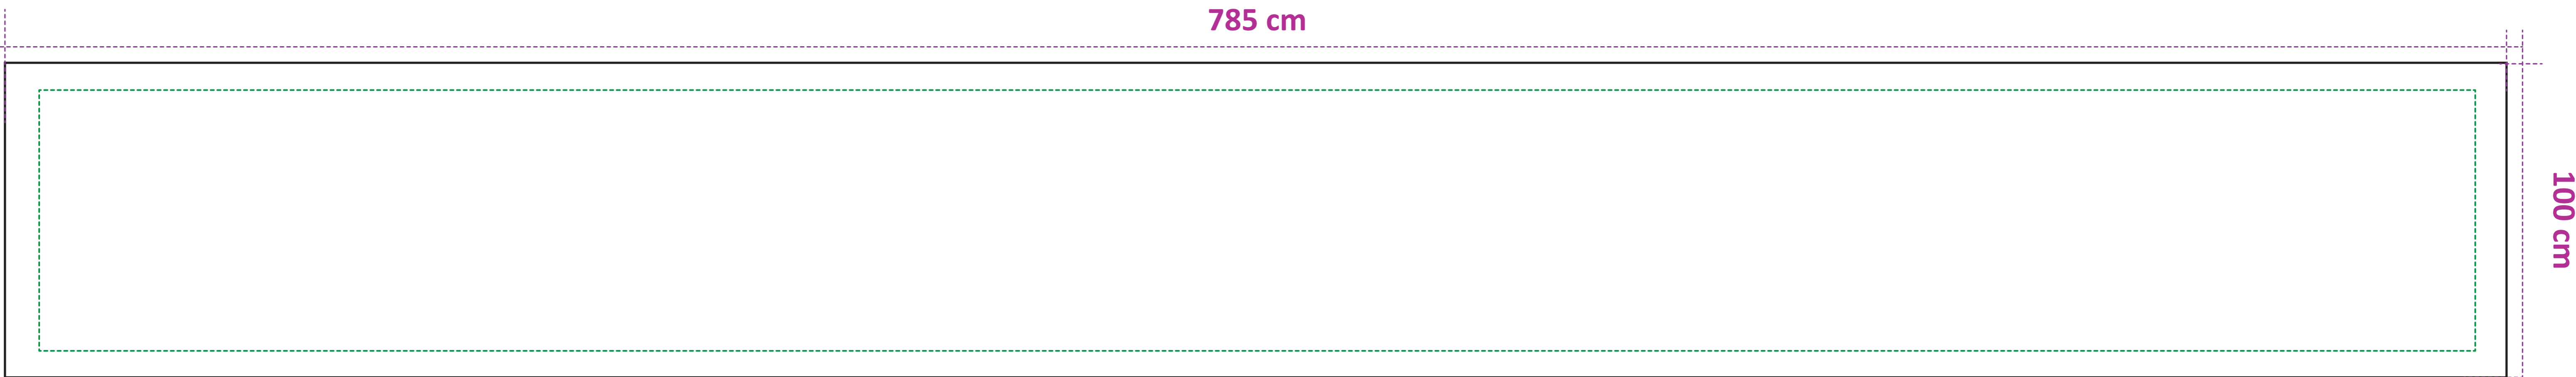

# GABARITS ENSEIGNE SUSPENDUE CIRCULAIRE

—— Format d'impression (printing format)

----- Zone utile (safety zone) / NE PAS DEPASSER (DON'T CROSS)

## Format S

## Format M

## Format L