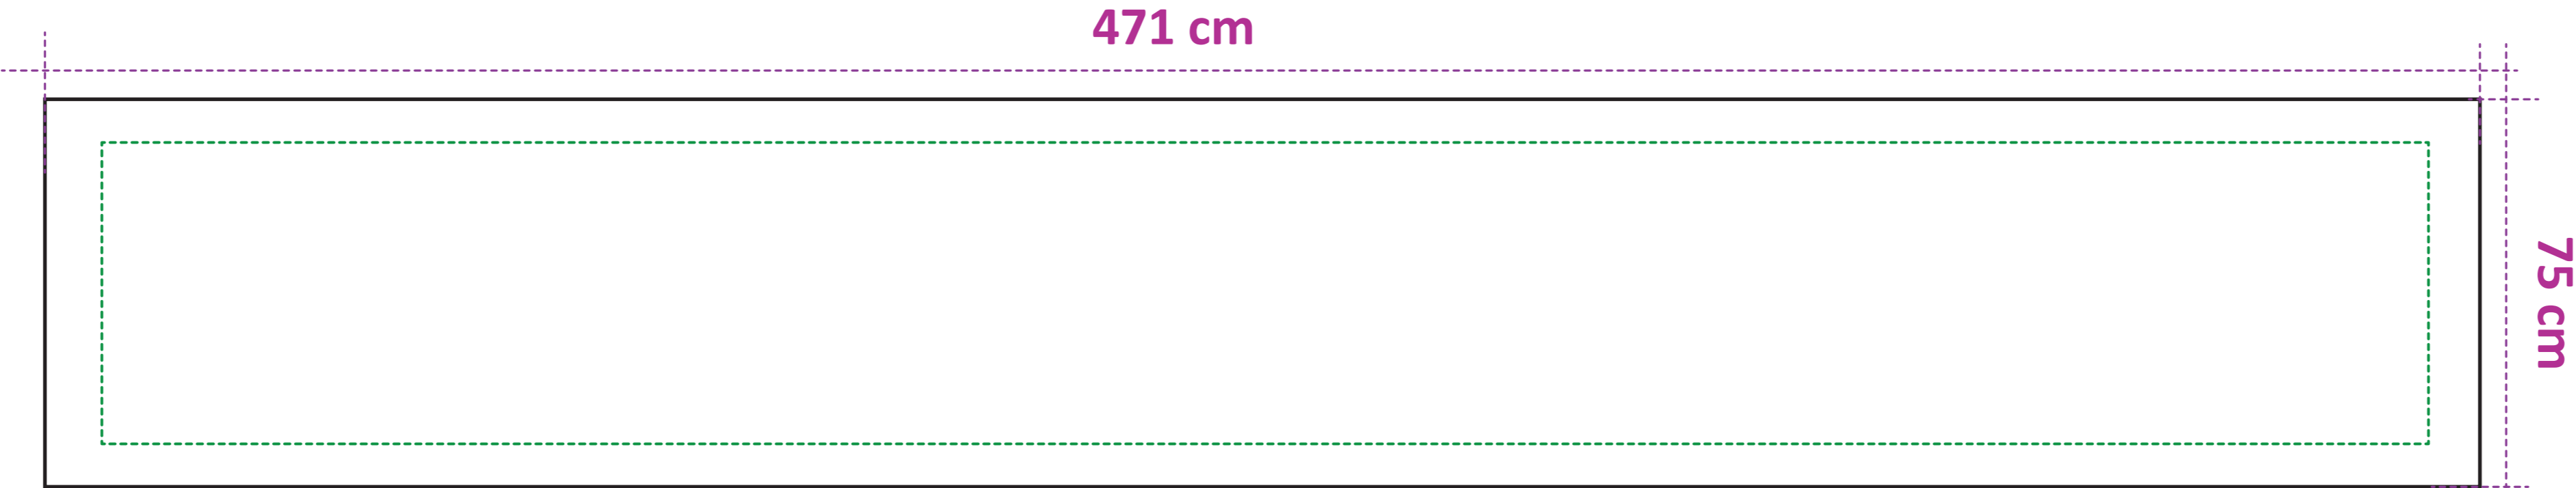

# GABARITS ENSEIGNE SUSPENDUE CIRCULAIRE

—— Format d'impression (printing format)

----- Zone utile (safety zone) / NE PAS DEPASSER (DON'T CROSS)

## Format S

## Format M

## Format L