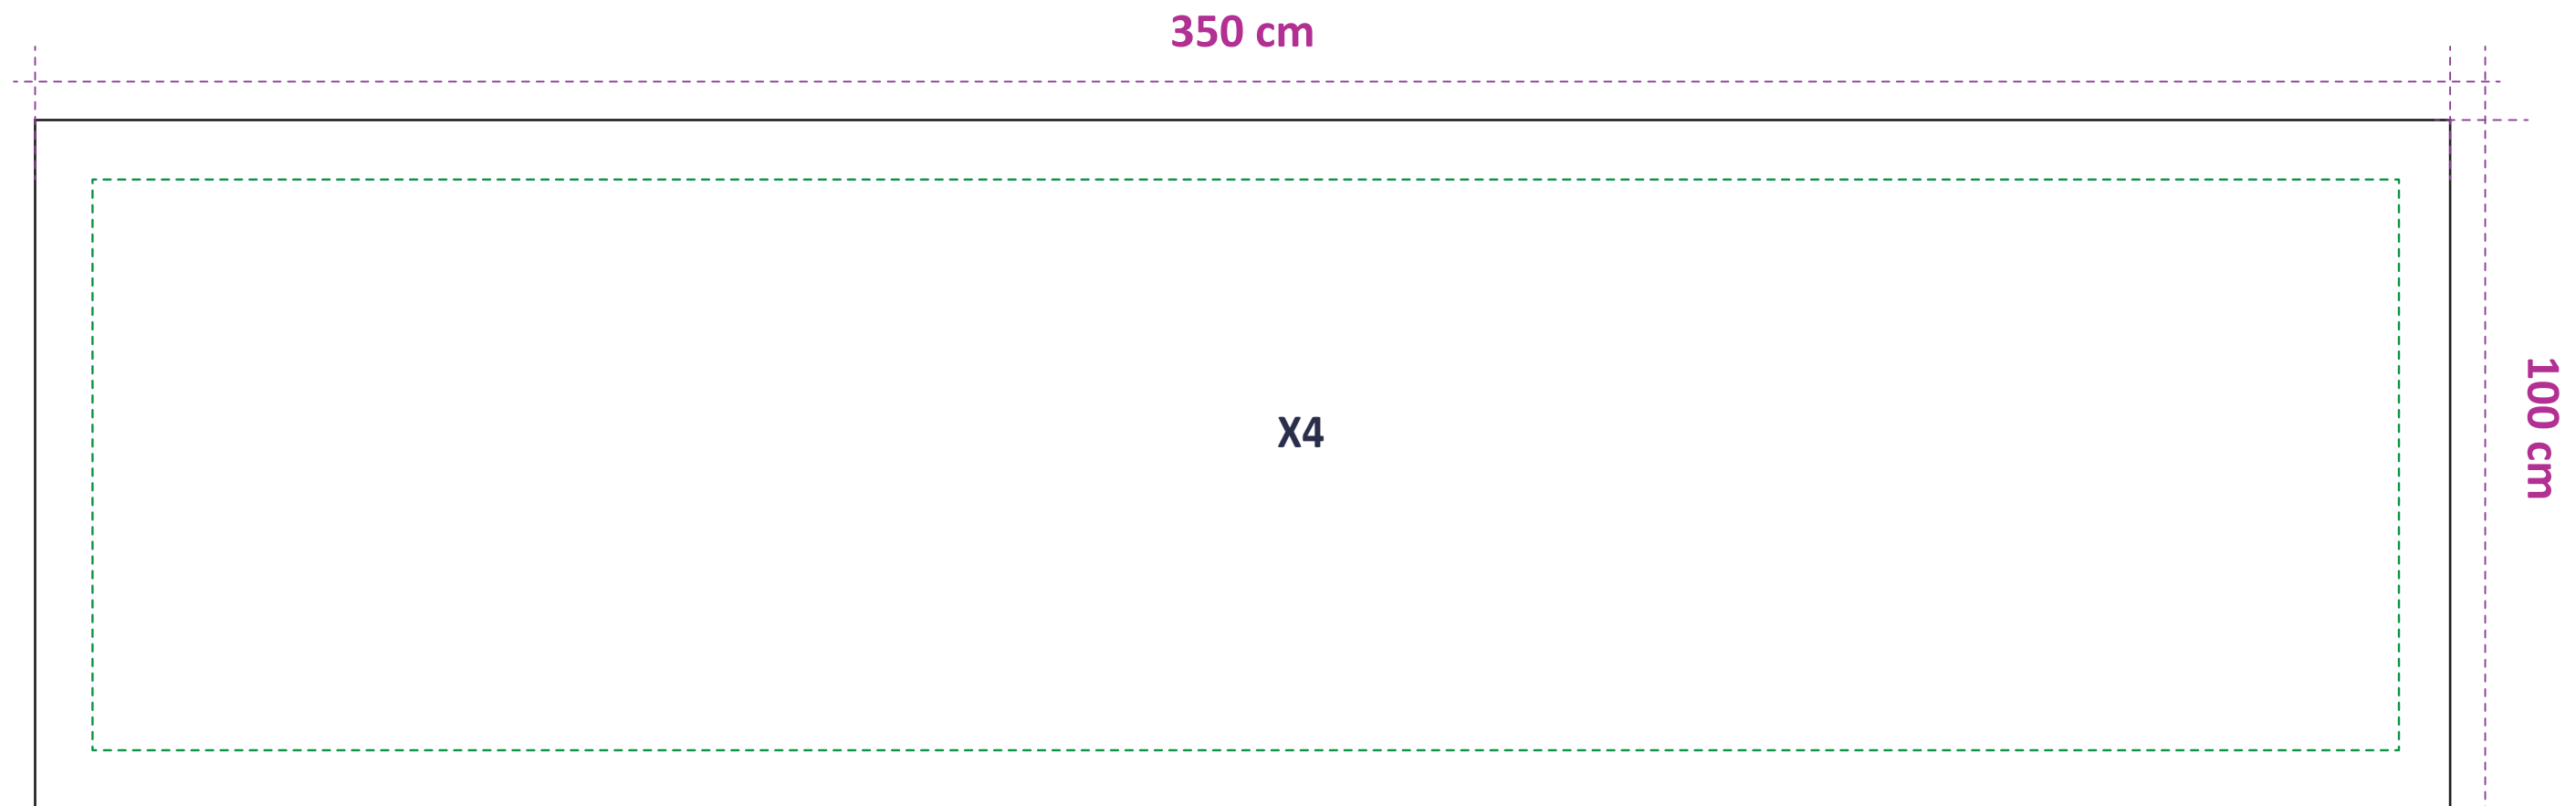

GABARIT ENSEIGNE SUSPENDUE RECTANGULAIRE - FORMAT (M)

— Format d'impression (printing format)

--- Zone utile (safety zone) / Ne pas dépasser (Do not cross)

GABARIT ENSEIGNE SUSPENDUE RECTANGULAIRE - FORMAT (L)

— Format d'impression (printing format)

--- Zone utile (safety zone) / Ne pas dépasser (Do not cross)

GABARIT ENSEIGNE SUSPENDUE RECTANGULAIRE - FORMAT (XL)

- Format d'impression (printing format)
- Zone utile (safety zone) / Ne pas dépasser (Do not cross)

500 cm

X4

250 cm