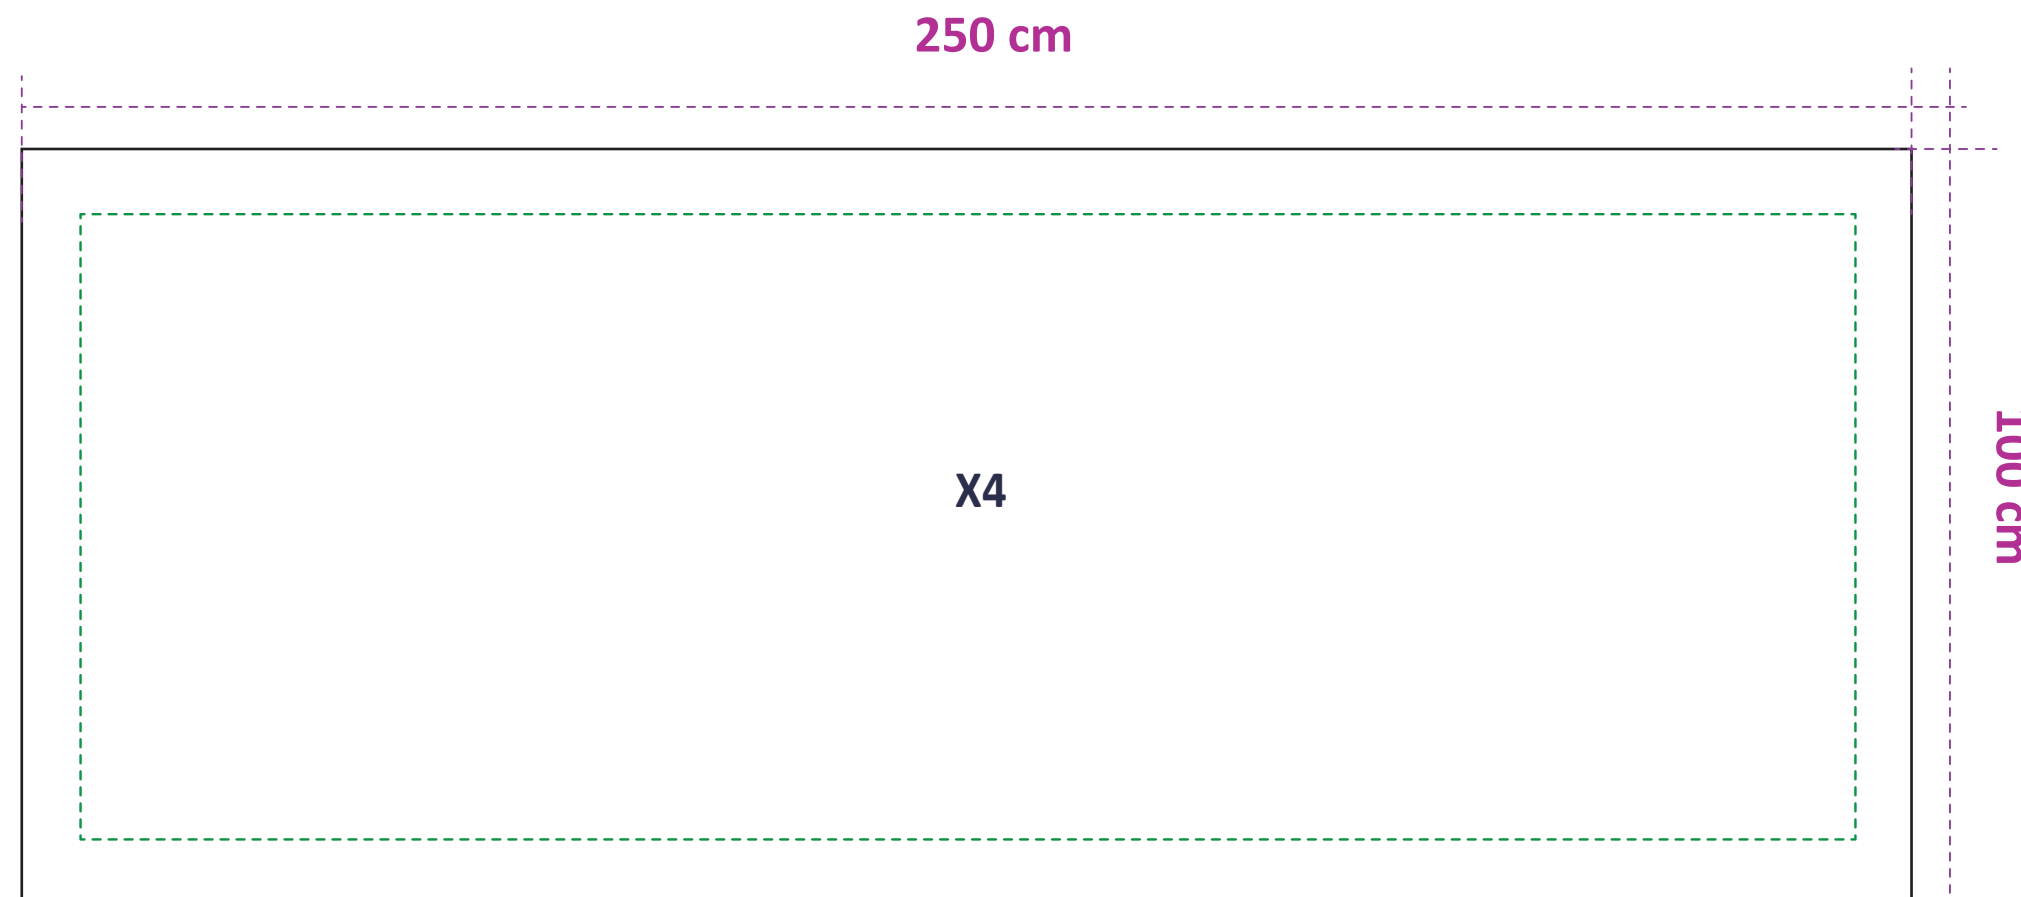

GABARIT ENSEIGNE SUSPENDUE RECTANGULAIRE - FORMAT (M)

— Format d'impression (printing format)

--- Zone utile (safety zone) / Ne pas dépasser (Do not cross)

GABARIT ENSEIGNE SUSPENDUE RECTANGULAIRE - FORMAT (L)

— Format d'impression (printing format)

--- Zone utile (safety zone) / Ne pas dépasser (Do not cross)

GABARIT ENSEIGNE SUSPENDUE RECTANGULAIRE - FORMAT (XL)

- Format d'impression (printing format)
- Zone utile (safety zone) / Ne pas dépasser (Do not cross)

500 cm

X4

250 cm