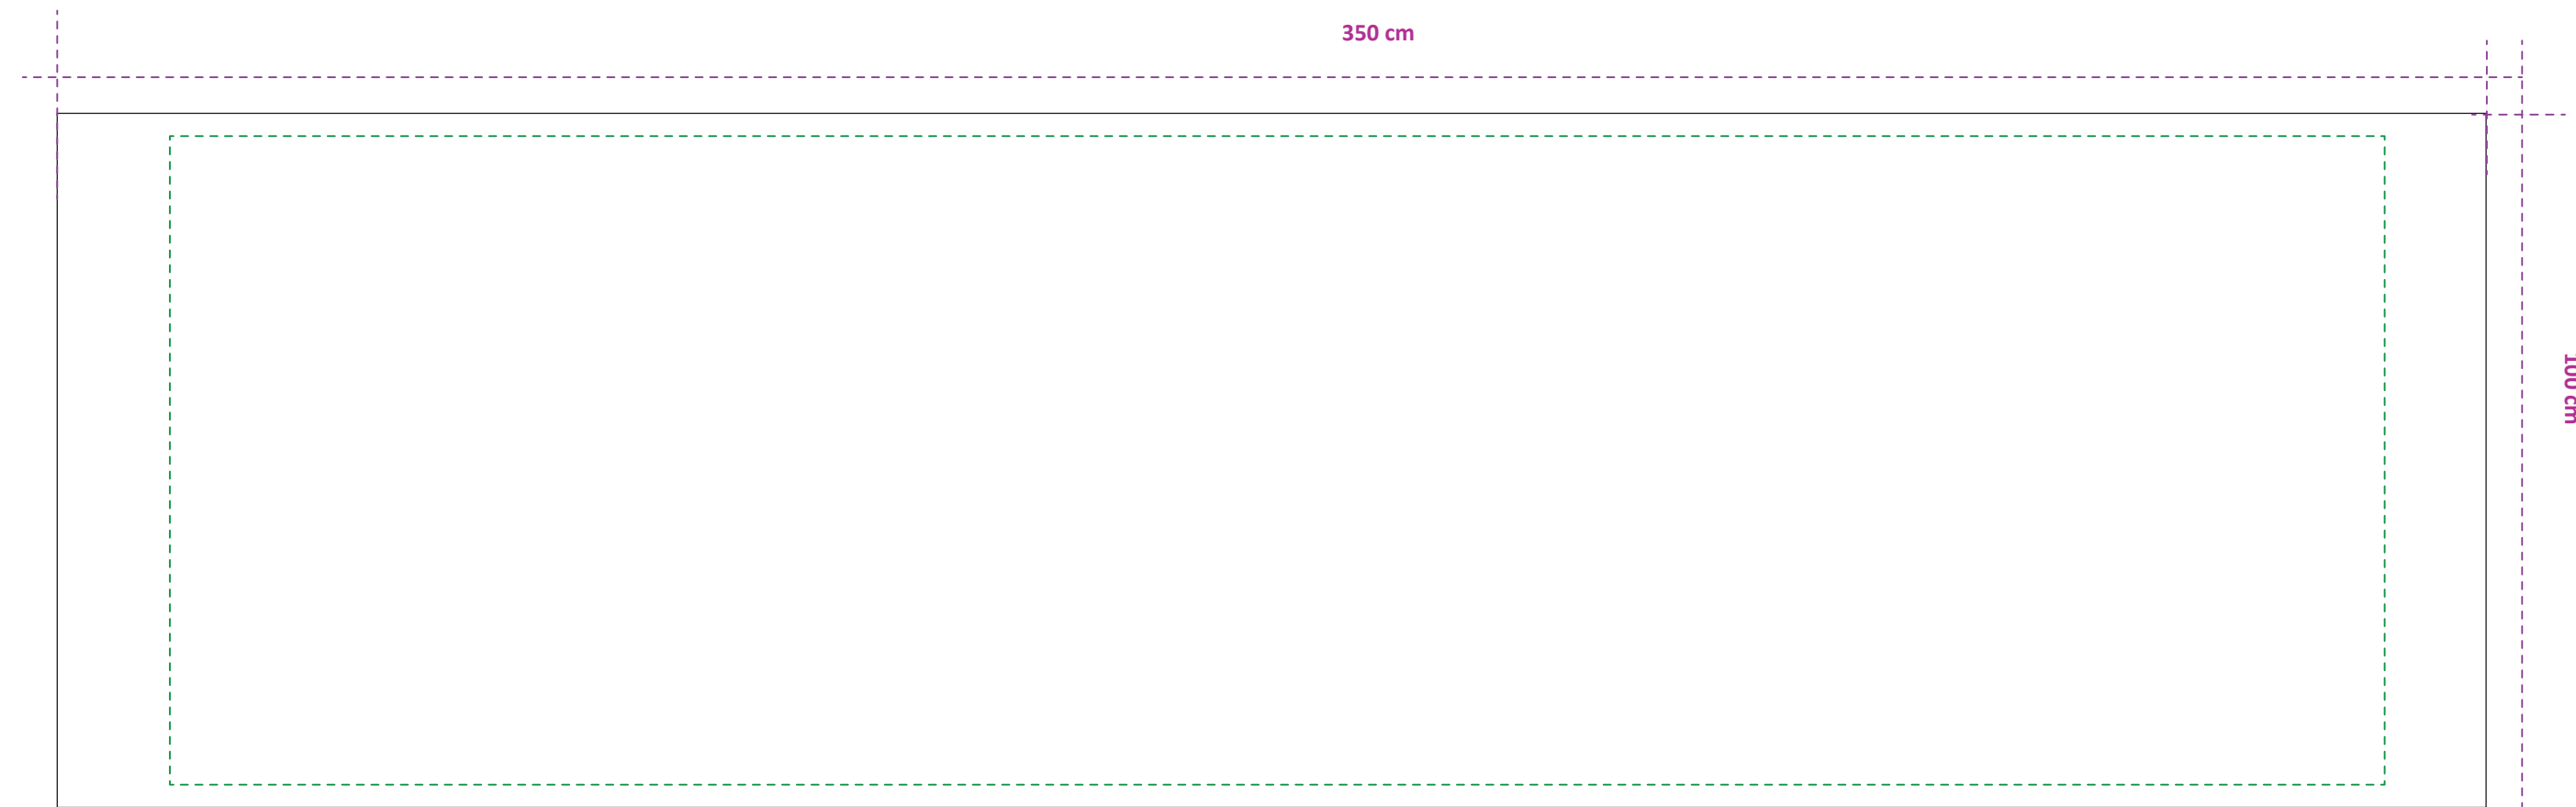

GABARIT ENSEIGNE SUSPENDUE RECTANGULAIRE RETROÉCLAIRÉE

—— Format d'impression (printing format)

----- Zone utile (safety zone)

A L'EXTÉRIEUR DE CETTE ZONE, IL S'AGIT DE FOND PERDU.

OUTSIDE OF THIS AREA IT'S BACKGROUND

RECTO

350 cm

100 cm

VERSO

350 cm

100 cm