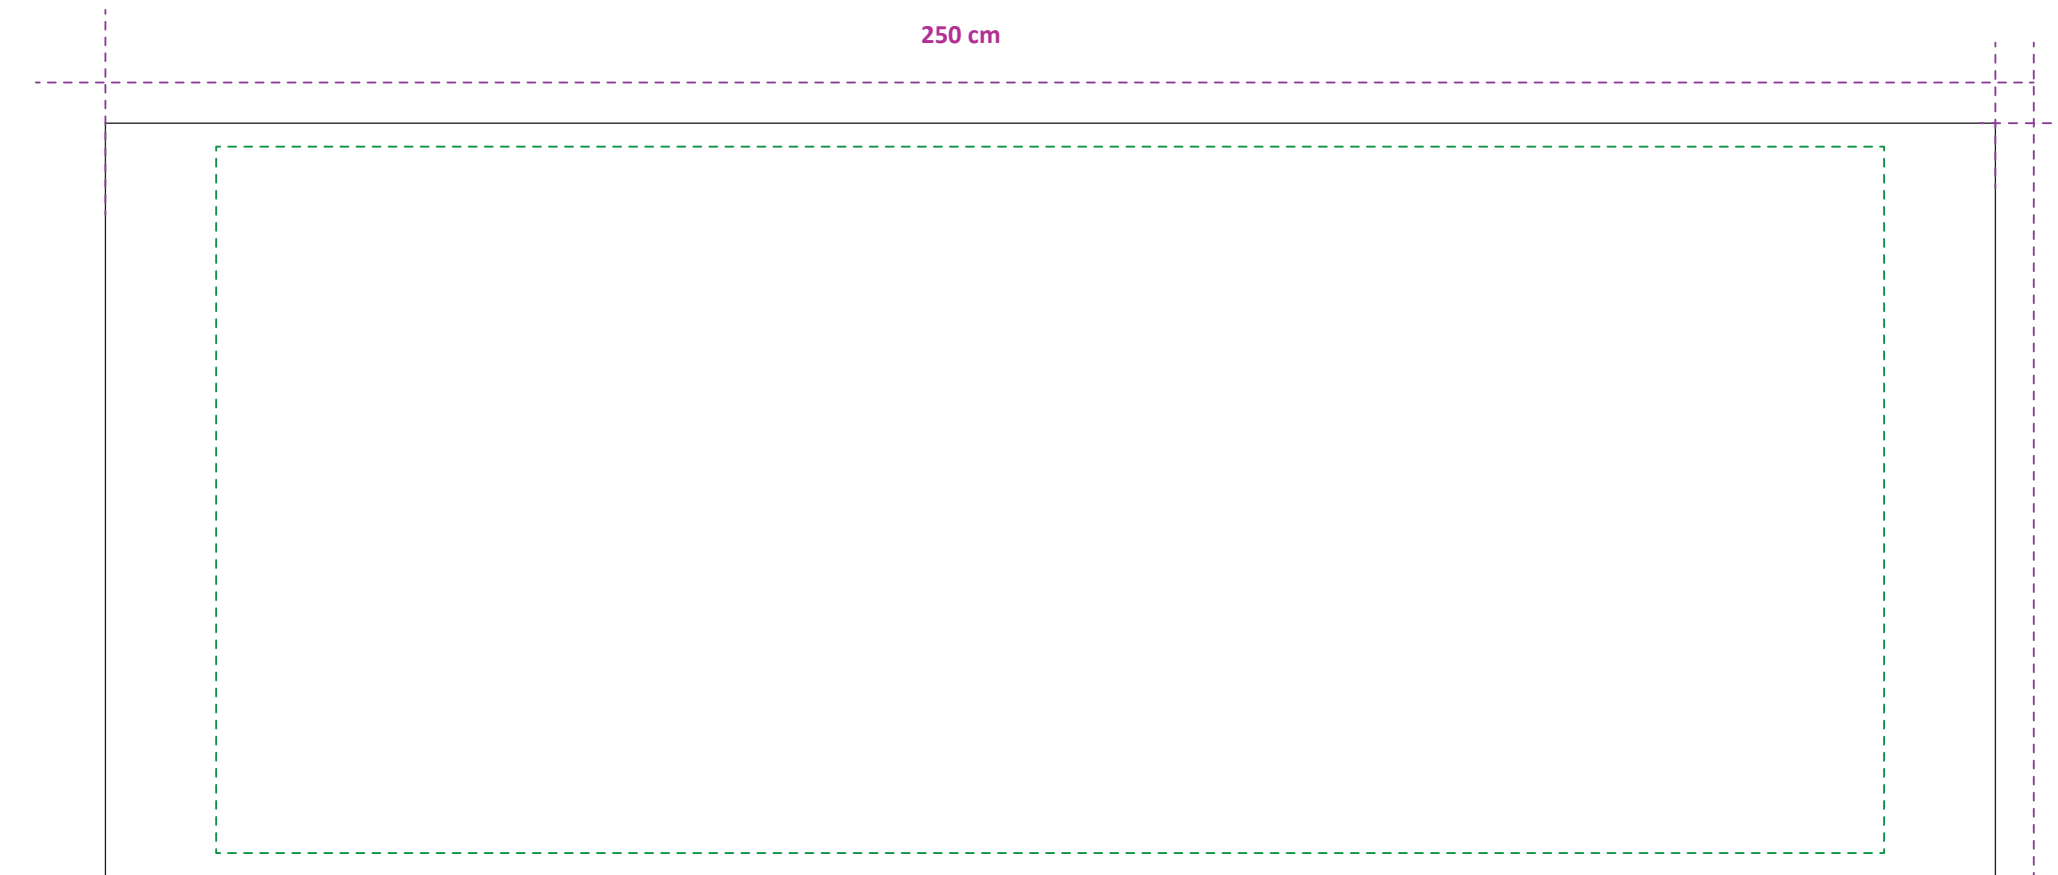

GABARIT ENSEIGNE SUSPENDUE RECTANGULAIRE RETROÉCLAIRÉE

—— Format d'impression (printing format)

----- Zone utile (safety zone)

A L'EXTÉRIEUR DE CETTE ZONE, IL S'AGIT DE FOND PERDU.

OUTSIDE OF THIS AREA IT'S BACKGROUND

RECTO

250 cm

100 cm

VERSO

250 cm

100 cm

GABARIT ENSEIGNE SUSPENDUE RECTANGULAIRE RETROÉCLAIRÉE

—— Format d'impression (printing format)

----- Zone utile (safety zone)

A L'EXTÉRIEUR DE CETTE ZONE, IL S'AGIT DE FOND PERDU.

OUTSIDE OF THIS AREA IT'S BACKGROUND

RECTO

350 cm

100 cm

VERSO

350 cm

RECTO

VERSO

500 cm

500 cm

125 cm

125 cm