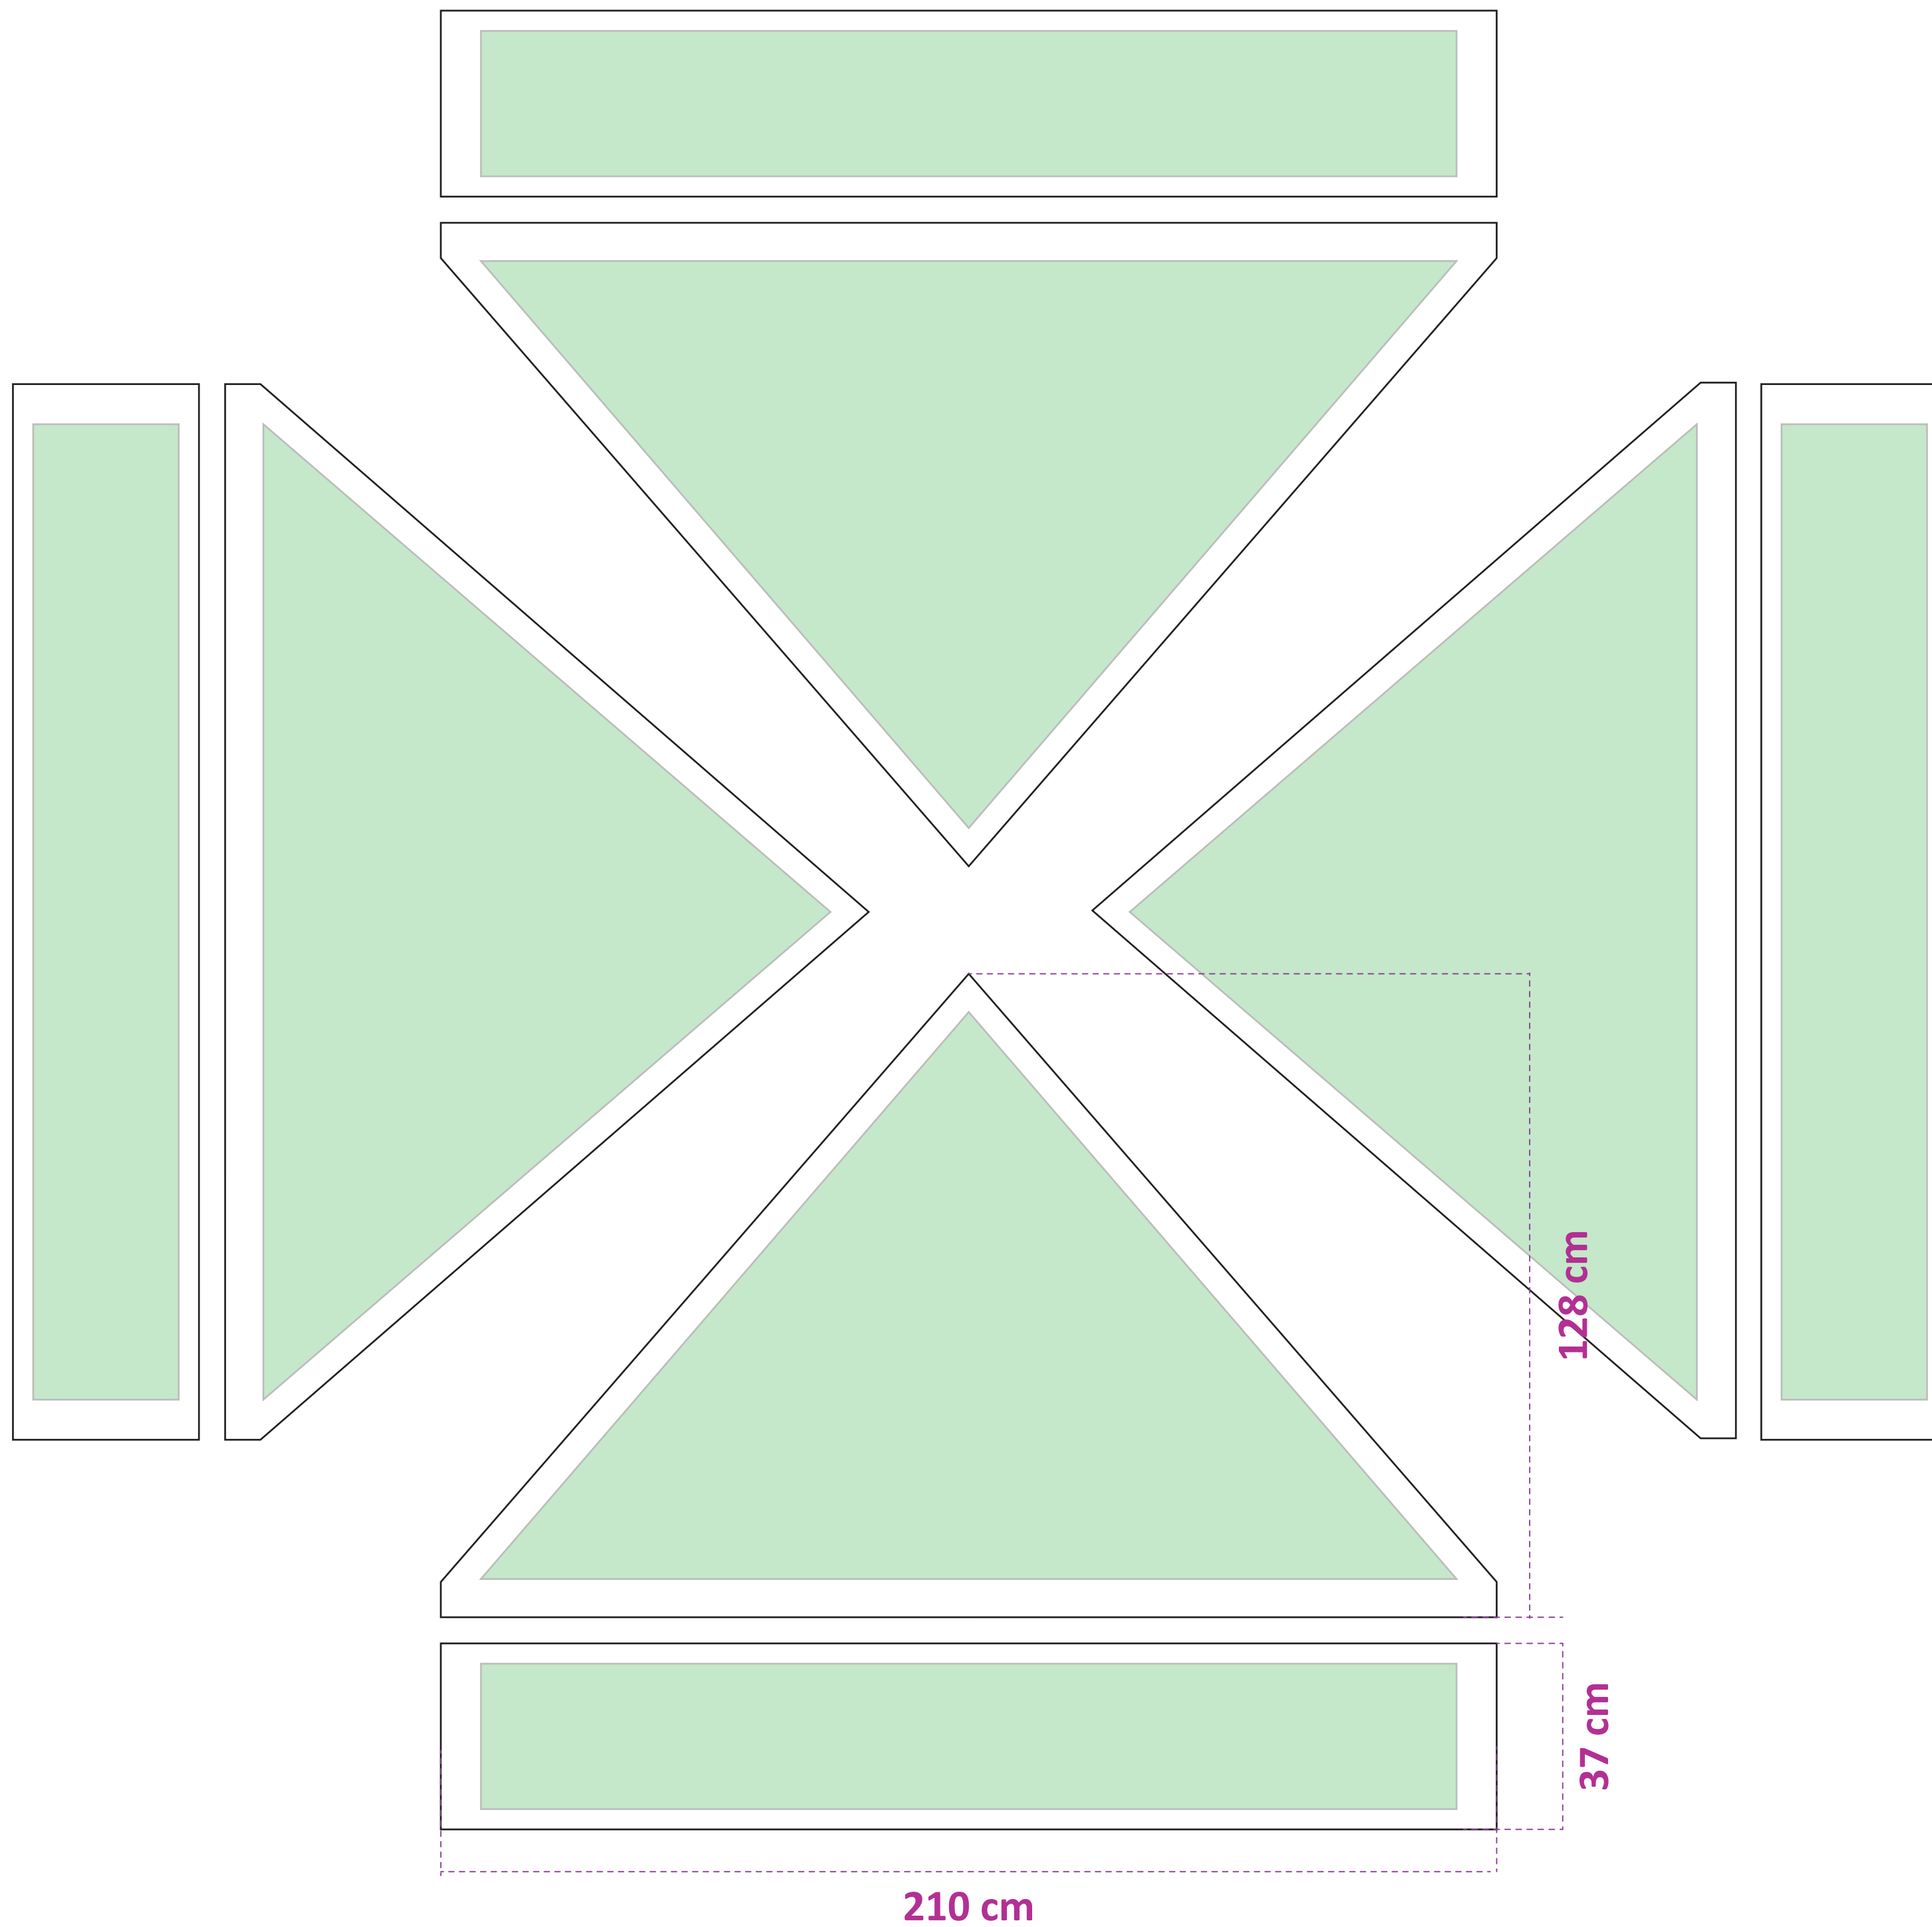

PACK STAND EXTÉRIEUR 2 X 2

TOIT DE LA STRUCTURE

Format d'impression (printing format)

Zone utile (safety zone)

A l'extérieur de cette zone, il s'agit de fond perdu.
outside of this area it's background

PACK STAND EXTÉRIEUR 2 X 2

—— Format d'impression (printing format)

----- Zone utile (safety zone)

A l'extérieur de cette zone, il s'agit dE fond perdu.
outside of this area it's background