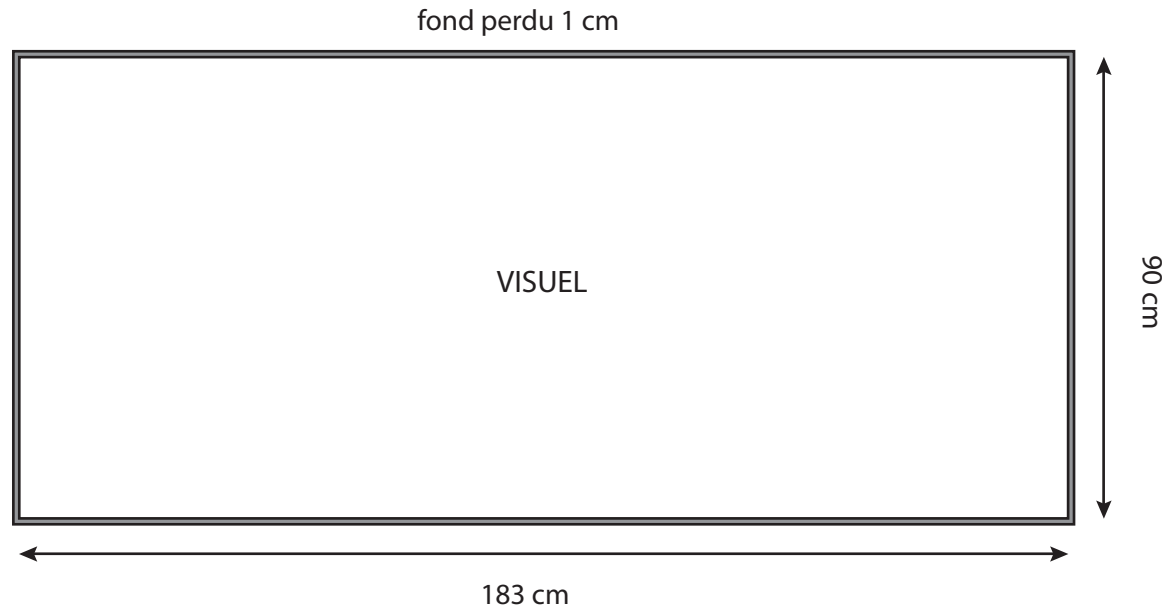

Gabarits *comptoir bacota*

Envoi des fichiers: Pré requis

Toutes les images doivent être en mode CMJN
Format PDF haute-définition
Résolution : 300 dpi à l'échelle 1/4 minimum.

- •Prévoir les fonds perdus

- •Aplatir les fichiers

- •Vectoriser toutes les polices

Nous recommandons l'utilisation des logiciels de la suite Adobe CS5 ou antérieure, versions Mac ou PC.

Ne pas mettre de photo, mais uniquement des images vectorielles.

Pour une impression de qualité maximale, nous vous recommandons de conserver vos images à une résolution de 75 dpi minimum au format CMJN.

Nous déconseillons fortement l'utilisation dans vos documents, de photos provenant d'appareils numériques non professionnels.

La plupart des images téléchargées sur le web ne sont destinées qu'à l'affichage écran et non à l'impression.