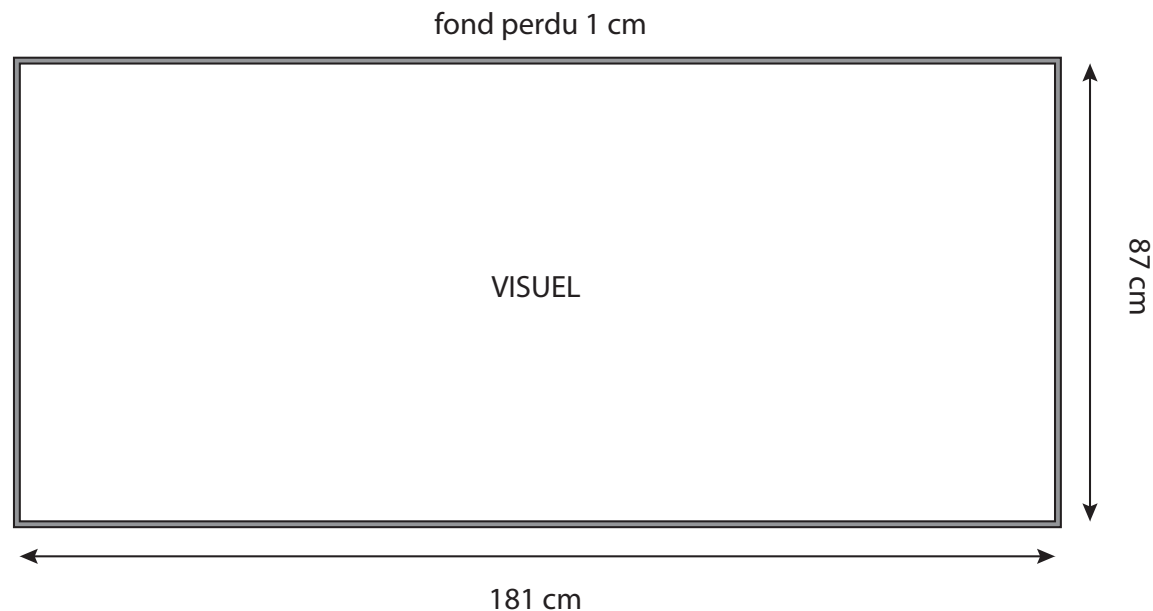

Gabarits *Comptoir Zenith*

Envoi des fichiers: Pré requis

Toutes les images doivent être en mode CMJN
Format PDF haute-définition
Résolution : 300 dpi à l'échelle 1/4 minimum.

- •Prévoir les fonds perdus
- •Aplatir les fichiers
- •Vectoriser toutes les polices

Nous recommandons l'utilisation des logiciels de la suite Adobe CS5 ou antérieure, versions Mac ou PC.

Ne pas mettre de photo, mais uniquement des images vectorielles.

Pour une impression de qualité maximale, nous vous recommandons de conserver vos images à une résolution de 75 dpi minimum au format CMJN.

Nous déconseillons fortement l'utilisation dans vos documents, de photos provenant d'appareils numériques non professionnels.

La plupart des images téléchargées sur le web ne sont destinées qu'à l'affichage écran et non à l'impression.