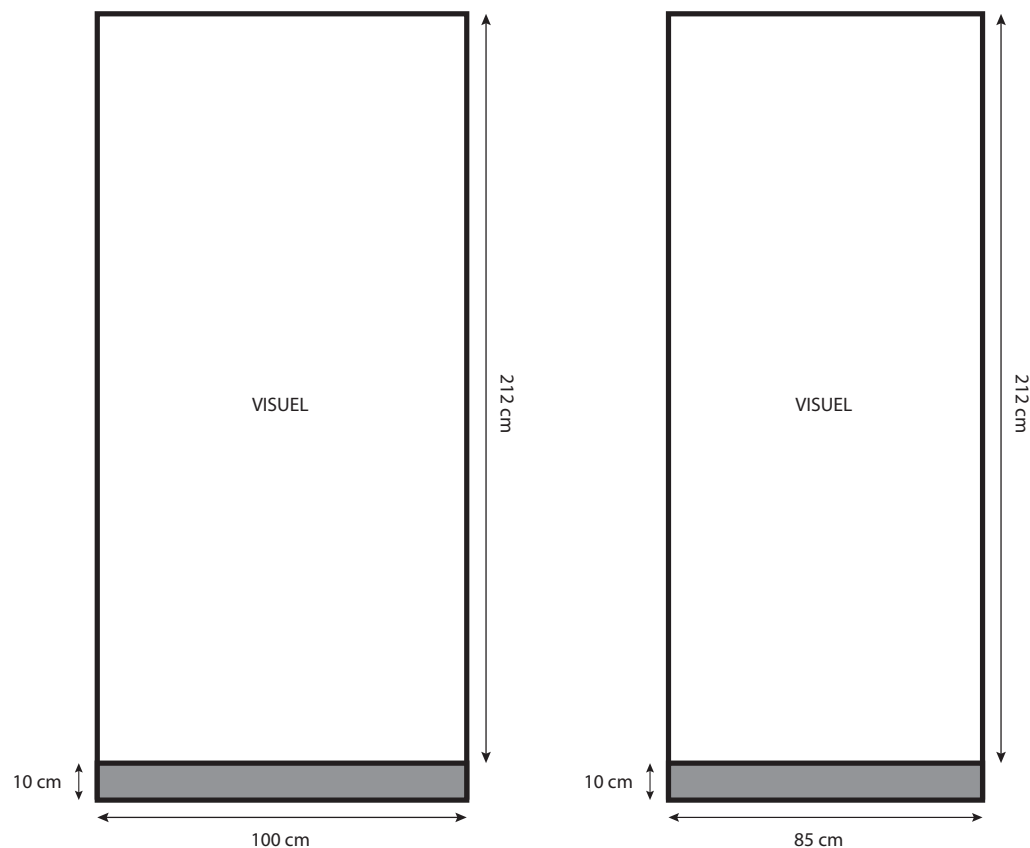

Gabarits *Double dragon fly*

Envoi des fichiers: Pré requis

Toutes les images doivent être en mode CMJN
Format PDF haute-définition
Résolution : 300 dpi à l'échelle 1/4 minimum.

1. Prévoir les fonds perdus
   - Aplatir les fichiers
   - Vectoriser toutes les polices
2. Nous recommandons l'utilisation des logiciels de la suite Adobe CS5 ou antérieure, versions Mac ou PC.

Ne pas mettre de photo, mais uniquement des images vectorielles.

Pour une impression de qualité maximale, nous vous recommandons de conserver vos images à une résolution de 75 dpi minimum au format CMJN. Nous déconseillons fortement l'utilisation dans vos documents, de photos provenant d'appareils numériques non professionnels. La plupart des images téléchargées sur le web ne sont destinées qu'à l'affichage écran et non à l'impression.