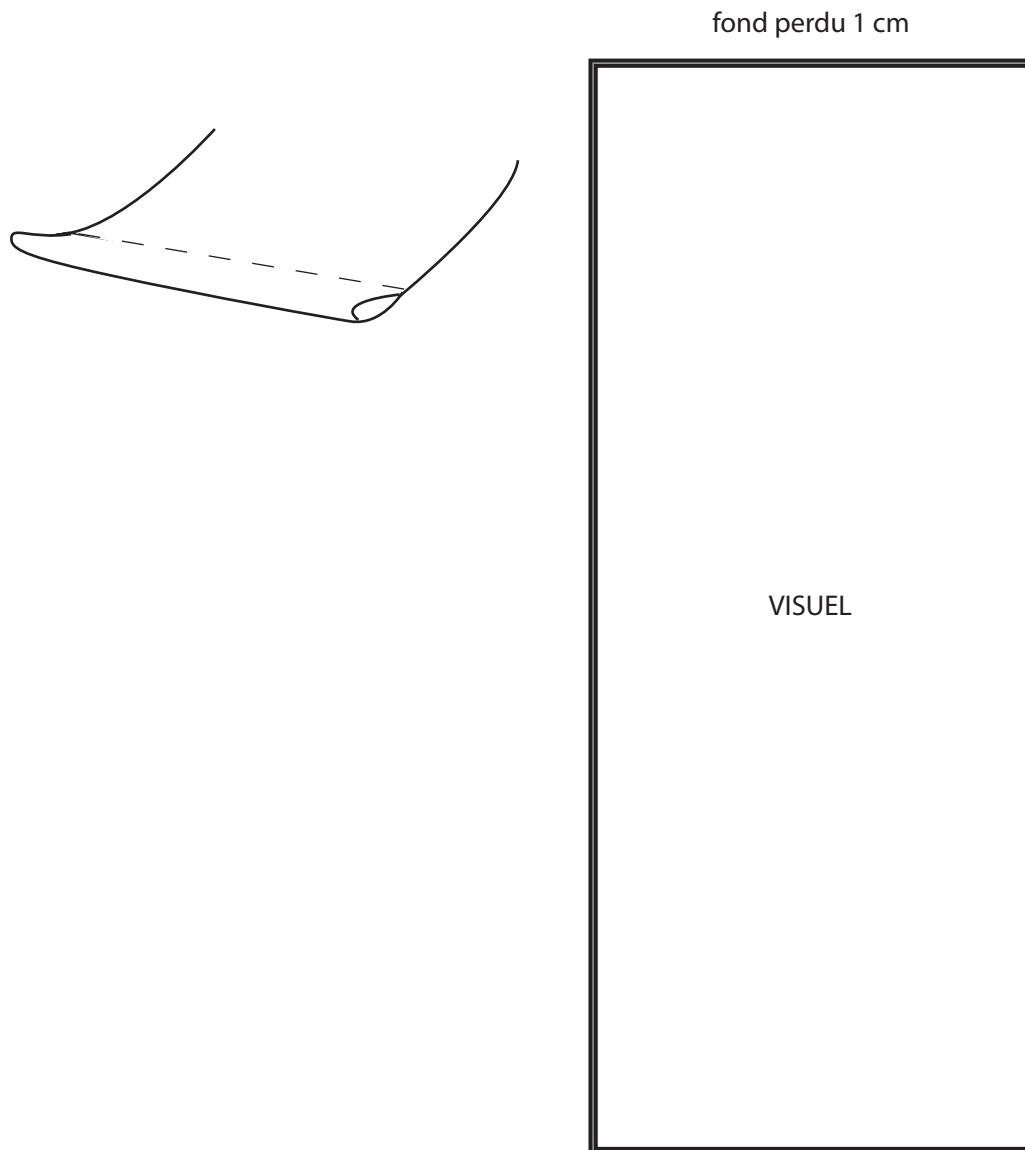

Gabarits *Kakémonos suspendus*

Envoi des fichiers: Pré requis

Toutes les images doivent être en mode CMJN
Format PDF haute-définition
Résolution : 300 dpi à l'échelle 1/4 minimum.

- •Prévoir les fonds perdus
- •Aplatir les fichiers
- •Vectoriser toutes les polices

Nous recommandons l'utilisation des logiciels de la suite Adobe CS5 ou antérieure, versions Mac ou PC.

Ne pas mettre de photo, mais uniquement des images vectorielles.

Pour une impression de qualité maximale, nous vous recommandons de conserver vos images à une résolution de 75 dpi minimum au format CMJN.

Nous déconseillons fortement l'utilisation dans vos documents, de photos provenant d'appareils numériques non professionnels.

La plupart des images téléchargées sur le web ne sont destinées qu'à l'affichage écran et non à l'impression.